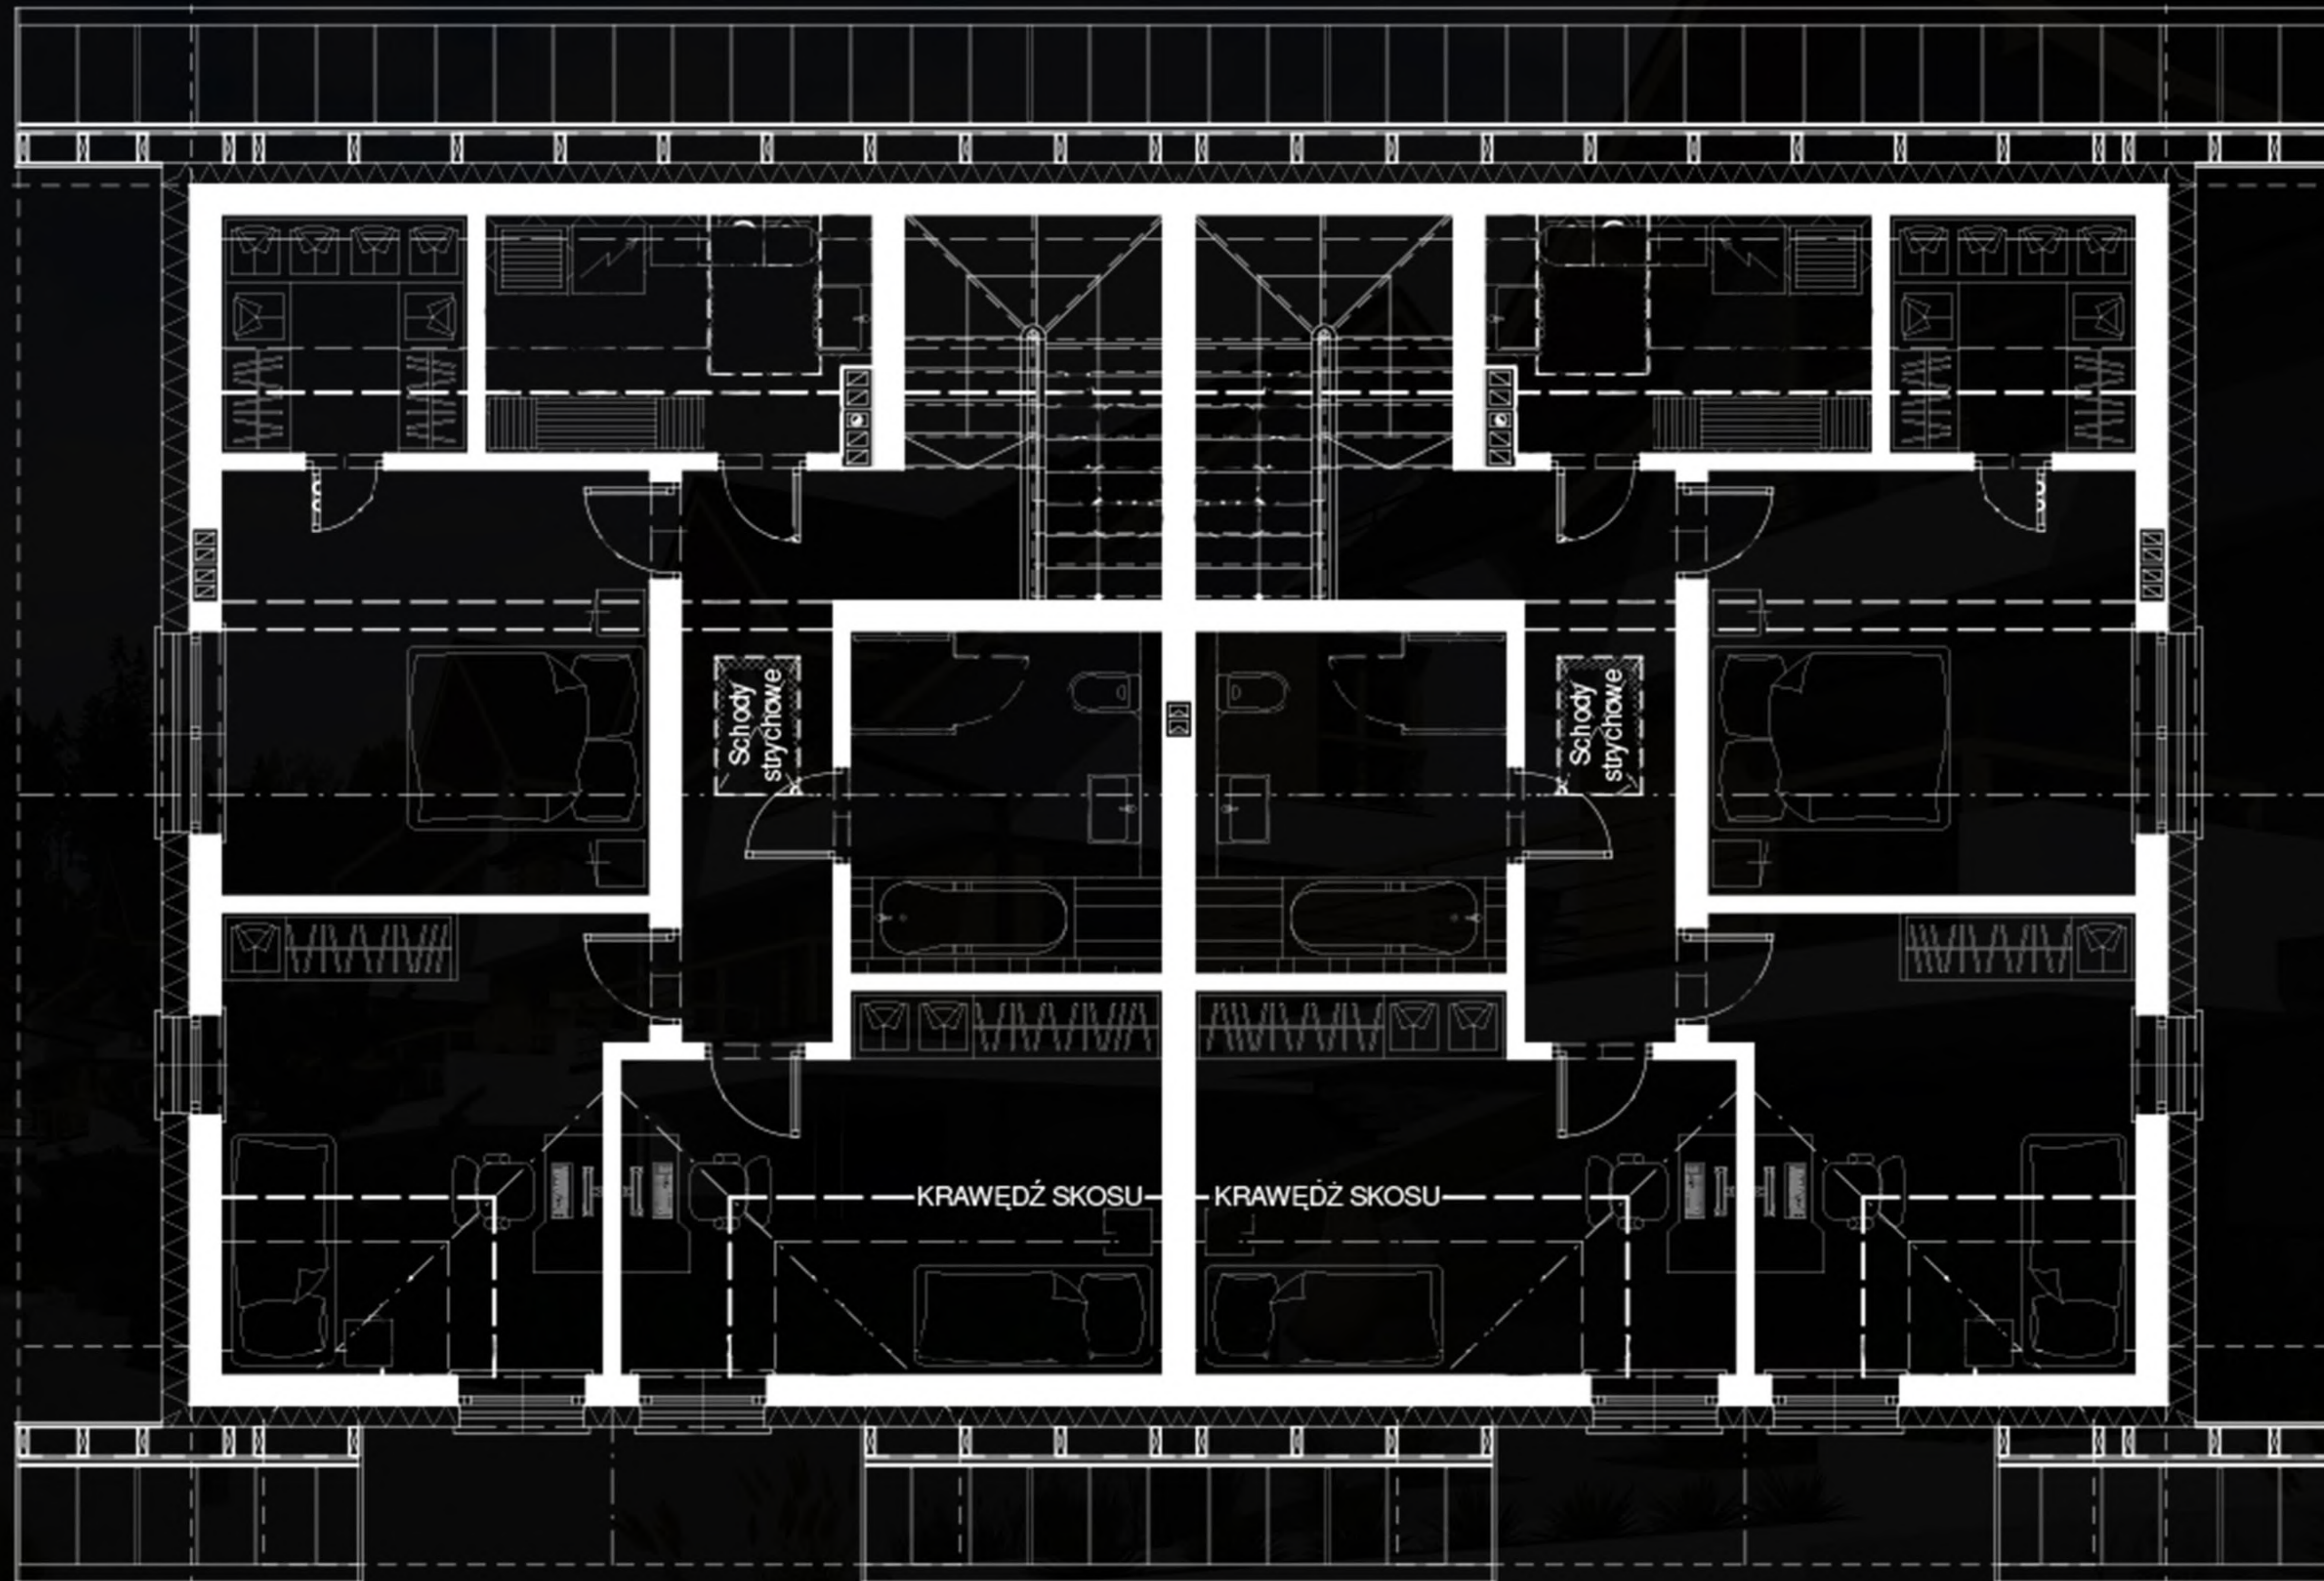

POLANA ROBÓW
NOWY TARG

DOMY I DZIAŁKA O POWIERZCHNI:

219M²

CAŁKOWITA

172M²

UŻYTKOWA

OK. **500M²**

DZIAŁKA

WWW.POLANAROBOW.PL

RZUT SUTERENY

POLANA ROBÓW
NOWY TARG

RZUT PARTER

POLANA ROBÓW
NOWY TARG

RZUT PIERWSZE PIĘTRO

POLANA ROBÓW
NOWY TARG

RZUT SUTERENY

RZUT PARTER

RZUT PIERWSZE PIĘTRO

MOŻLIWY PODZIAŁ NA TRZY APARTAMENTY
RZUT SUTERENY

POLANA ROBÓW
NOWY TARG

MOŻLIWY PODZIAŁ NA TRZY APARTAMENTY

RZUT PARTER

18

POLANA ROBÓW
NOWY TARG