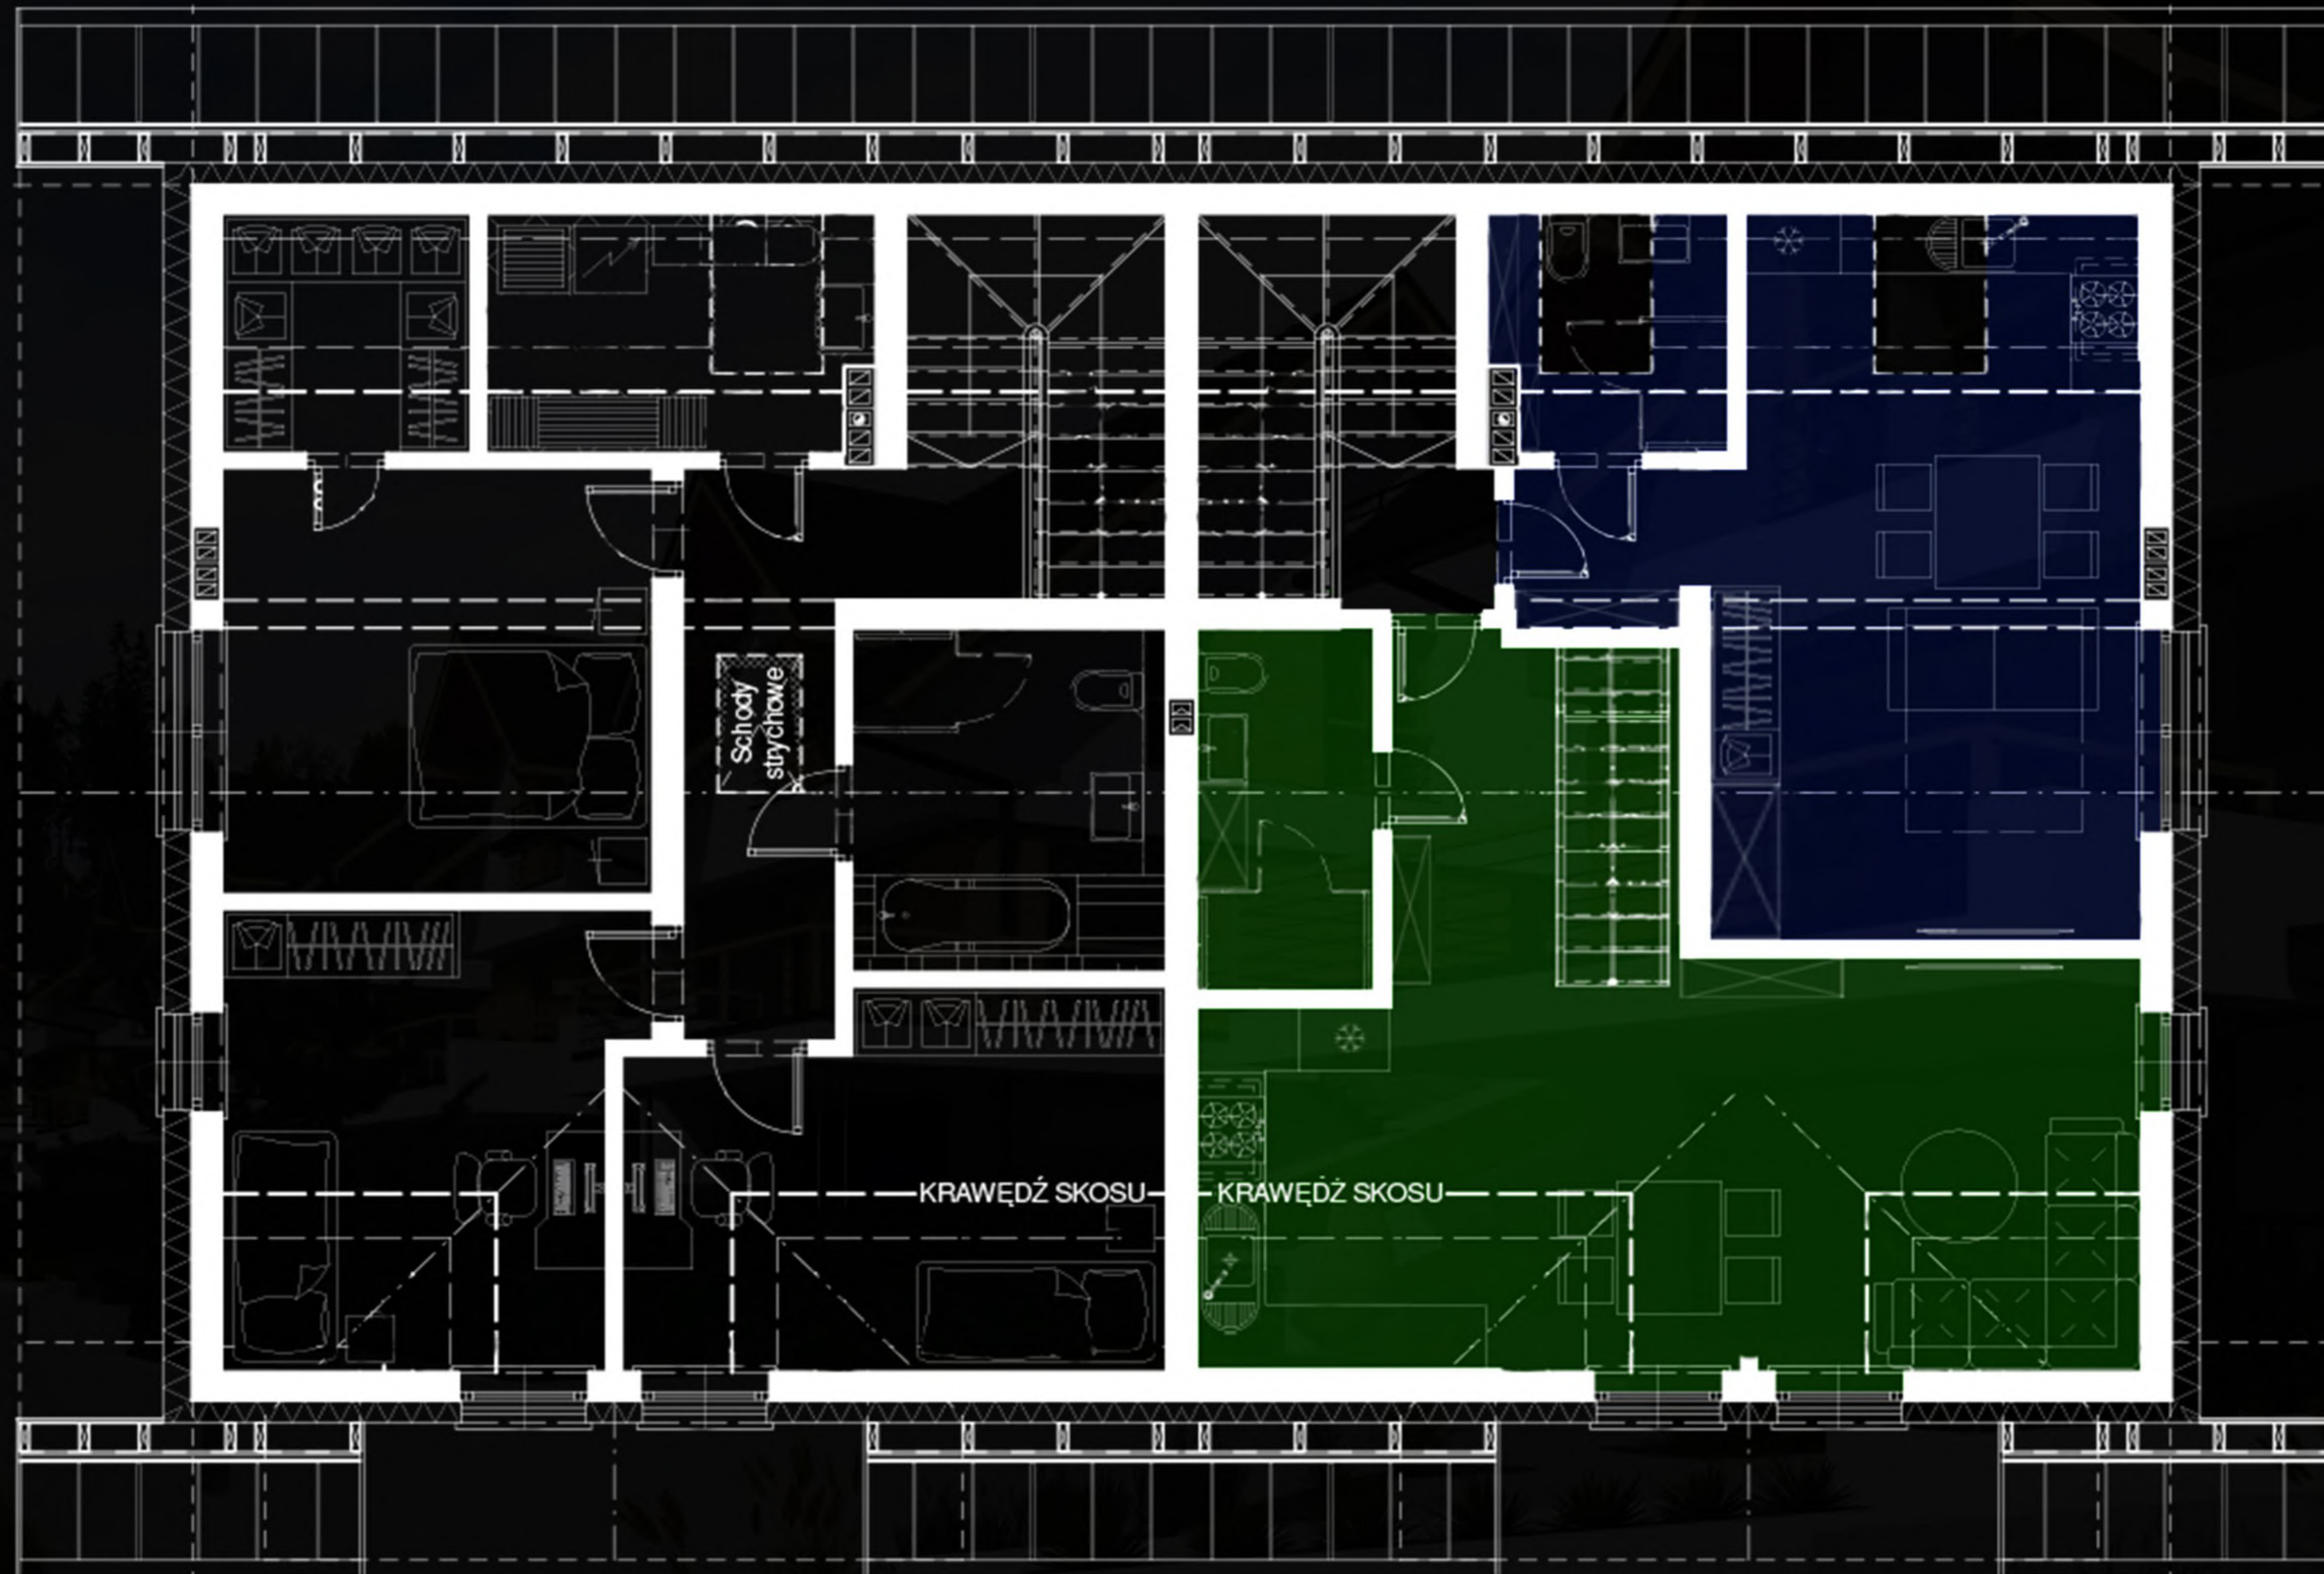

POLANA ROBÓW
NOWY TARG

DOMY I DZIAŁKA O POWIERZCHNI:

219M²

CAŁKOWITA

172M²

UŻYTKOWA

OK. **500M²**

DZIAŁKA

RZUT PARTER

RZUT PIERWSZE PIĘTRO

MOŻLIWY PODZIAŁ NA TRZY APARTAMENTY
RZUT SUTERENY

POLANA ROBÓW
NOWY TARG

MOŻLIWY PODZIAŁ NA TRZY APARTAMENTY

RZUT PARTER

18

POLANA ROBÓW
NOWY TARG

MOŻLIWY PODZIAŁ NA TRZY APARTAMENTY
RZUT PIERWSZE PIĘTRO

POLANA ROBÓW
NOWY TARG

MOŻLIWY PODZIAŁ NA TRZY APARTAMENTY
RZUT PODDASZE

POLANA ROBÓW
NOWY TARG

RZUT SUTERENY
MOŻLIWY PODZIAŁ NA TRZY APARTAMENTY

RZUT PIERWSZE PIĘTRO