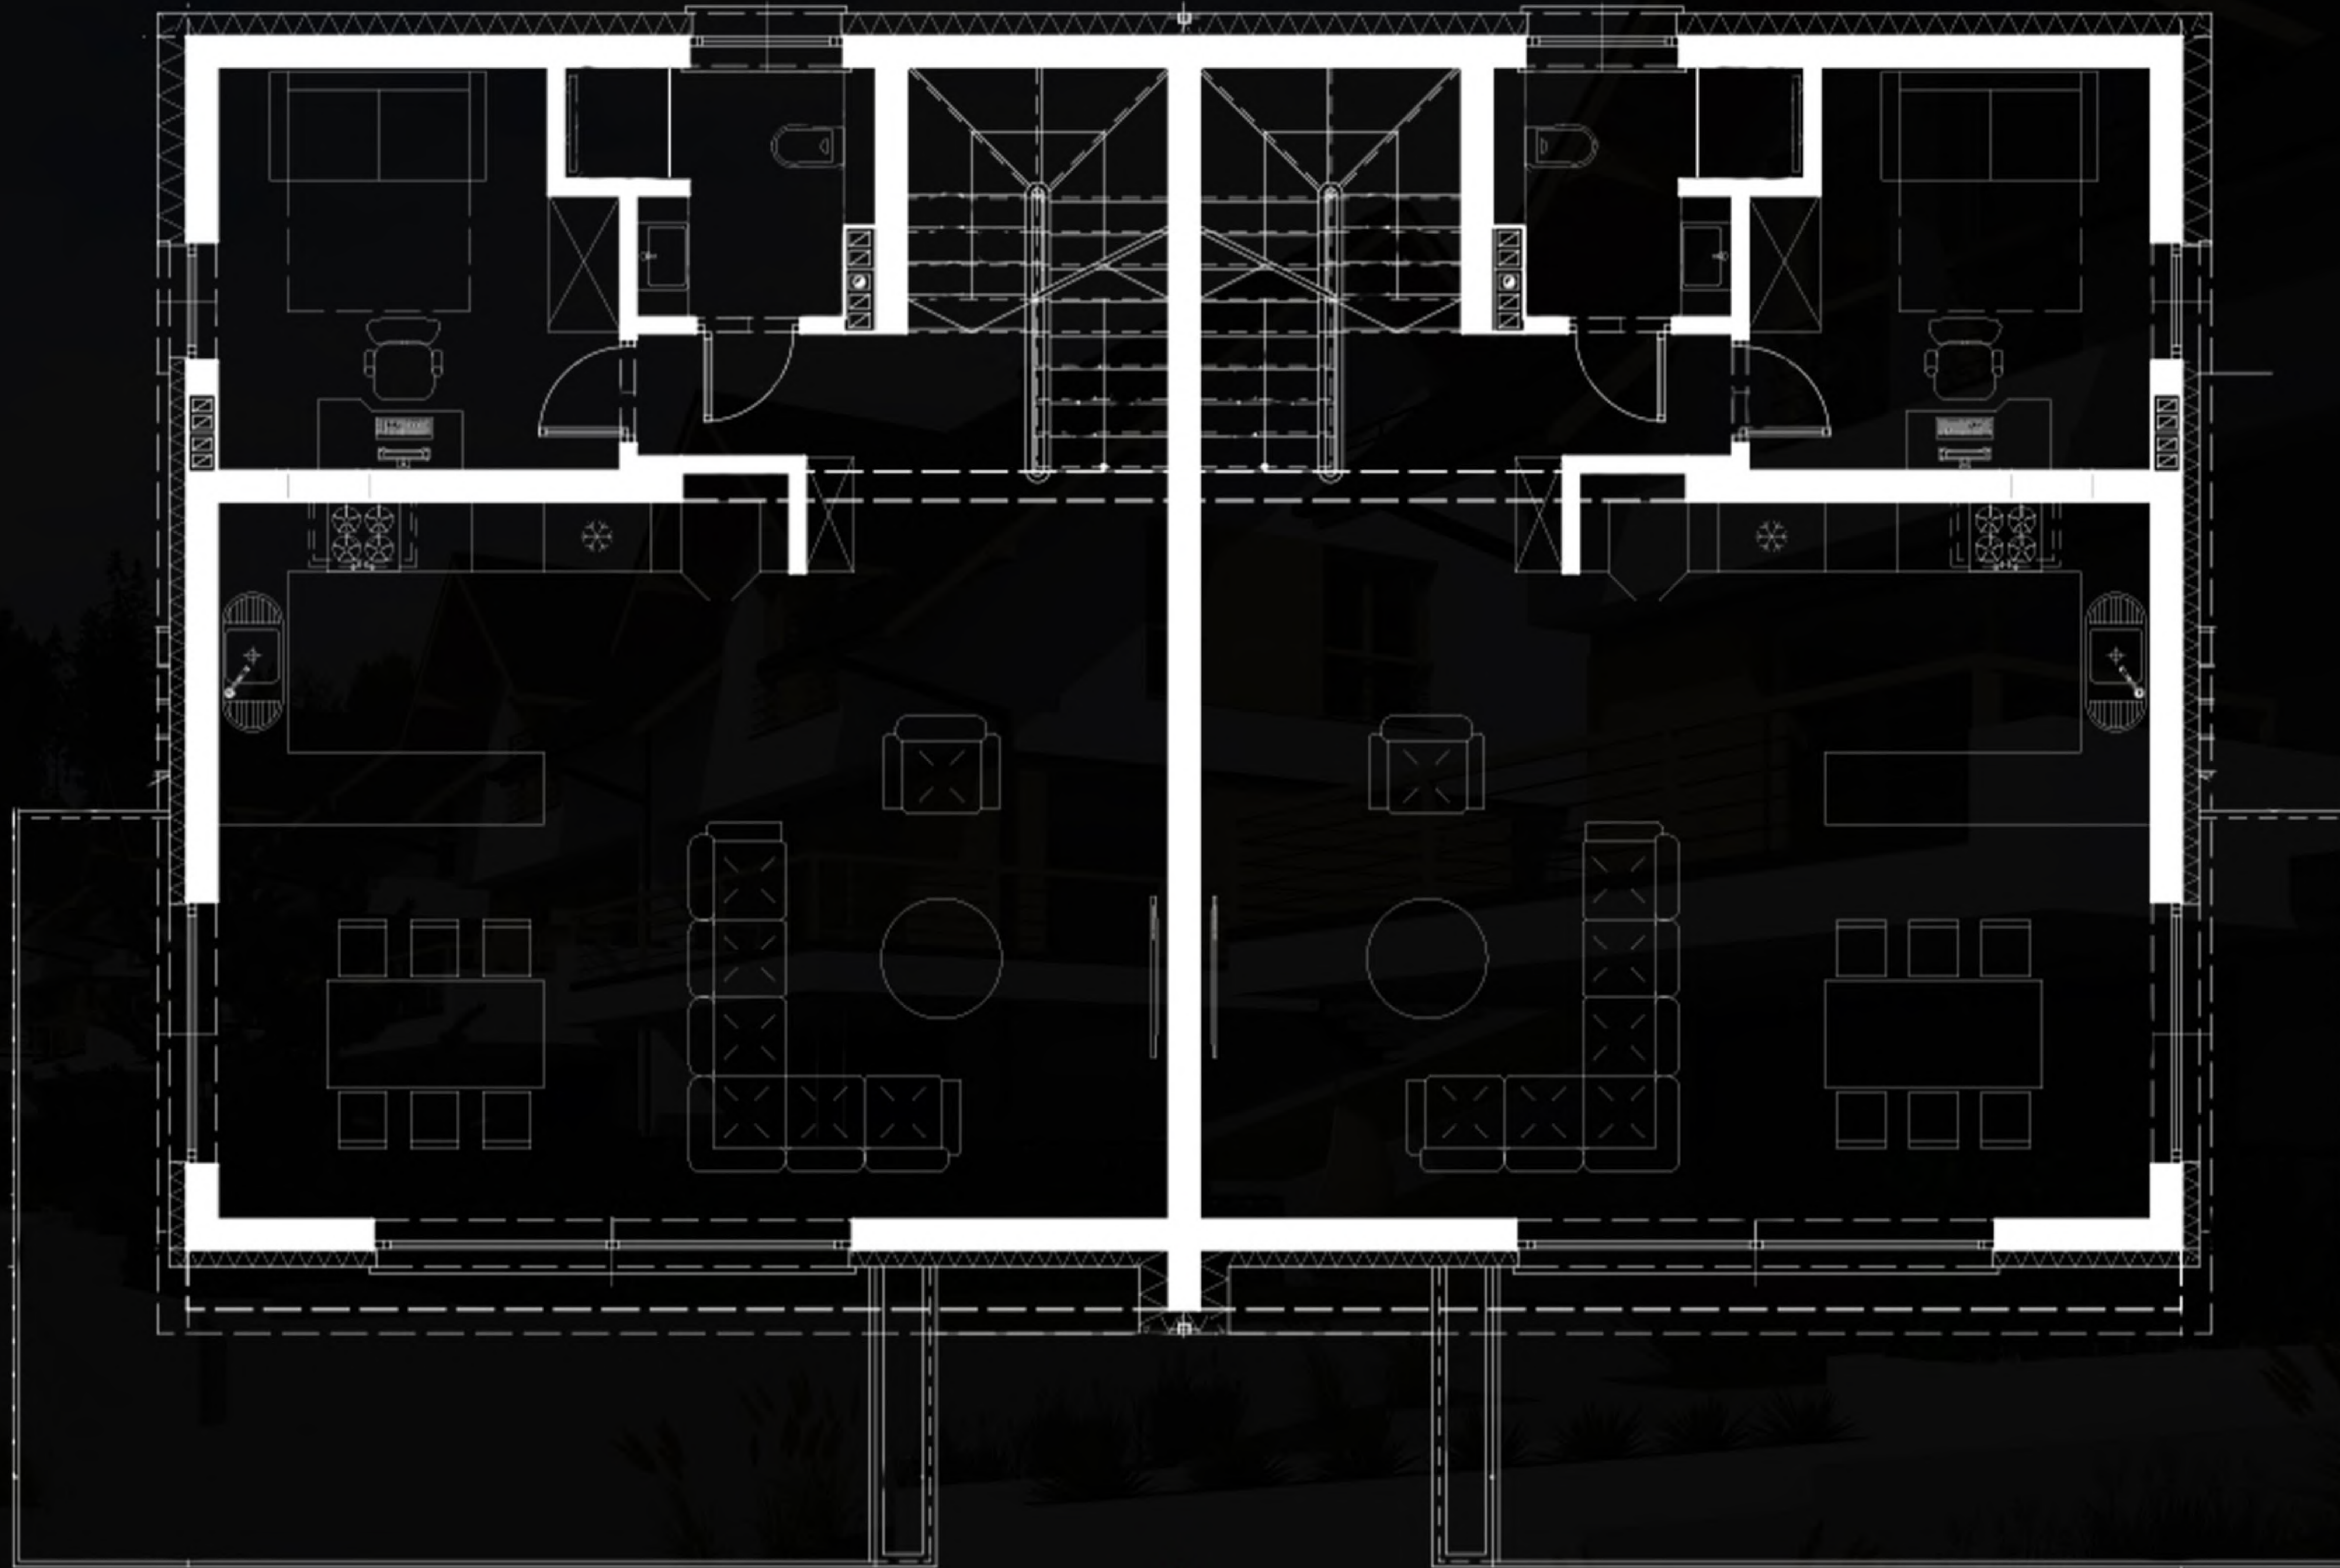

POLANA ROBÓW
NOWY TARG

DOMY I DZIAŁKA O POWIERZCHNI:

219M²

CAŁKOWITA

172M²

UŻYTKOWA

OK. **500M²**

DZIAŁKA

WWW.POLANAROBOW.PL

RZUT SUTERENY

POLANA ROBÓW
NOWY TARG

RZUT PARTER

POLANA ROBÓW
NOWY TARG

RZUT PIERWSZE PIĘTRO

POLANA ROBÓW
NOWY TARG

RZUT SUTERENY

RZUT PARTER

RZUT PIERWSZE PIĘTRO

MOŻLIWY PODZIAŁ NA TRZY APARTAMENTY
RZUT SUTERENY

POLANA ROBÓW
NOWY TARG

MOŻLIWY PODZIAŁ NA TRZY APARTAMENTY

RZUT PARTER

18

POLANA ROBÓW
NOWY TARG

MOŻLIWY PODZIAŁ NA TRZY APARTAMENTY
RZUT PIERWSZE PIĘTRO

POLANA ROBÓW
NOWY TARG

MOŻLIWY PODZIAŁ NA TRZY APARTAMENTY
RZUT PODDASZE

POLANA ROBÓW
NOWY TARG

RZUT SUTERENY
MOŻLIWY PODZIAŁ NA TRZY APARTAMENTY

RZUT PIERWSZE PIĘTRO