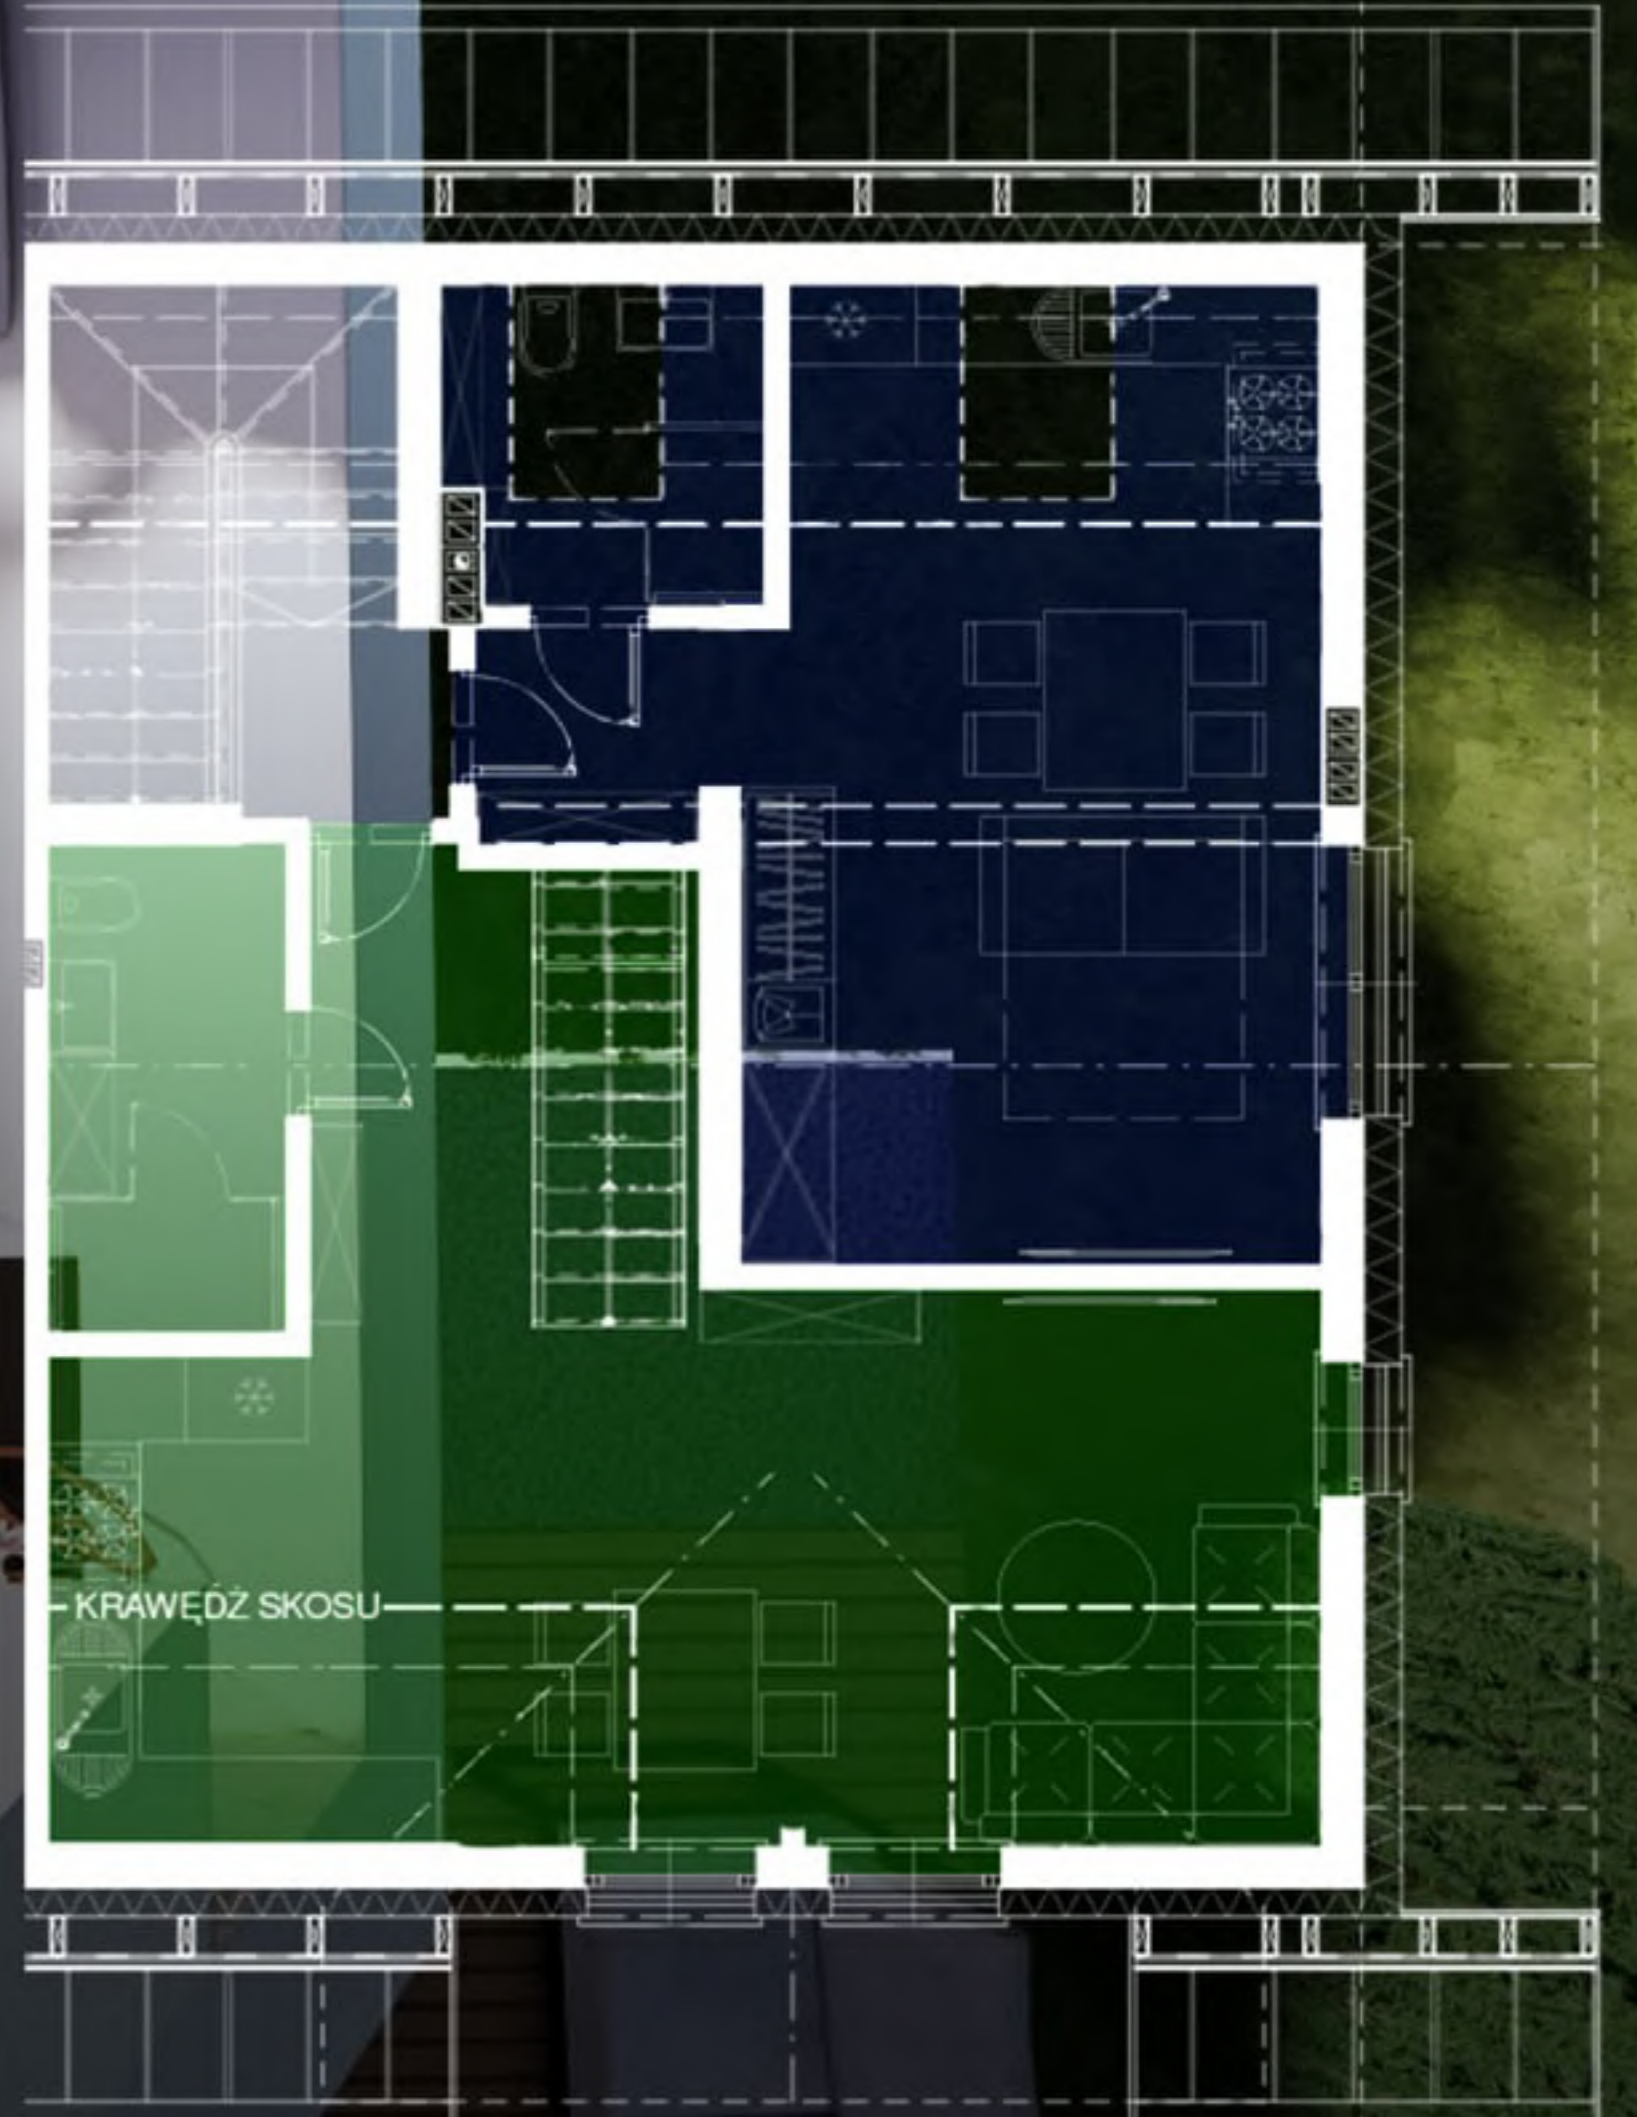

POLANA ROBÓW
NOWY TARG

DOMY I DZIAŁKA O POWIERZCHNI:

219M²

CAŁKOWITA

172M²

UŻYTKOWA

OK. **500M²**

DZIAŁKA

RZUT PARTER

RZUT PIERWSZE PIĘTRO

MOŻLIWY PODZIAŁ NA TRZY APARTAMENTY
RZUT SUTERENY

POLANA ROBÓW
NOWY TARG

MOŻLIWY PODZIAŁ NA TRZY APARTAMENTY

RZUT PARTER

18

POLANA ROBÓW
NOWY TARG

MOŻLIWY PODZIAŁ NA TRZY APARTAMENTY
RZUT PIERWSZE PIĘTRO

POLANA ROBÓW
NOWY TARG

MOŻLIWY PODZIAŁ NA TRZY APARTAMENTY
RZUT PODDASZE

POLANA ROBÓW
NOWY TARG

RZUT SUTERENY
MOŻLIWY PODZIAŁ NA TRZY APARTAMENTY

RZUT PIERWSZE PIĘTRO