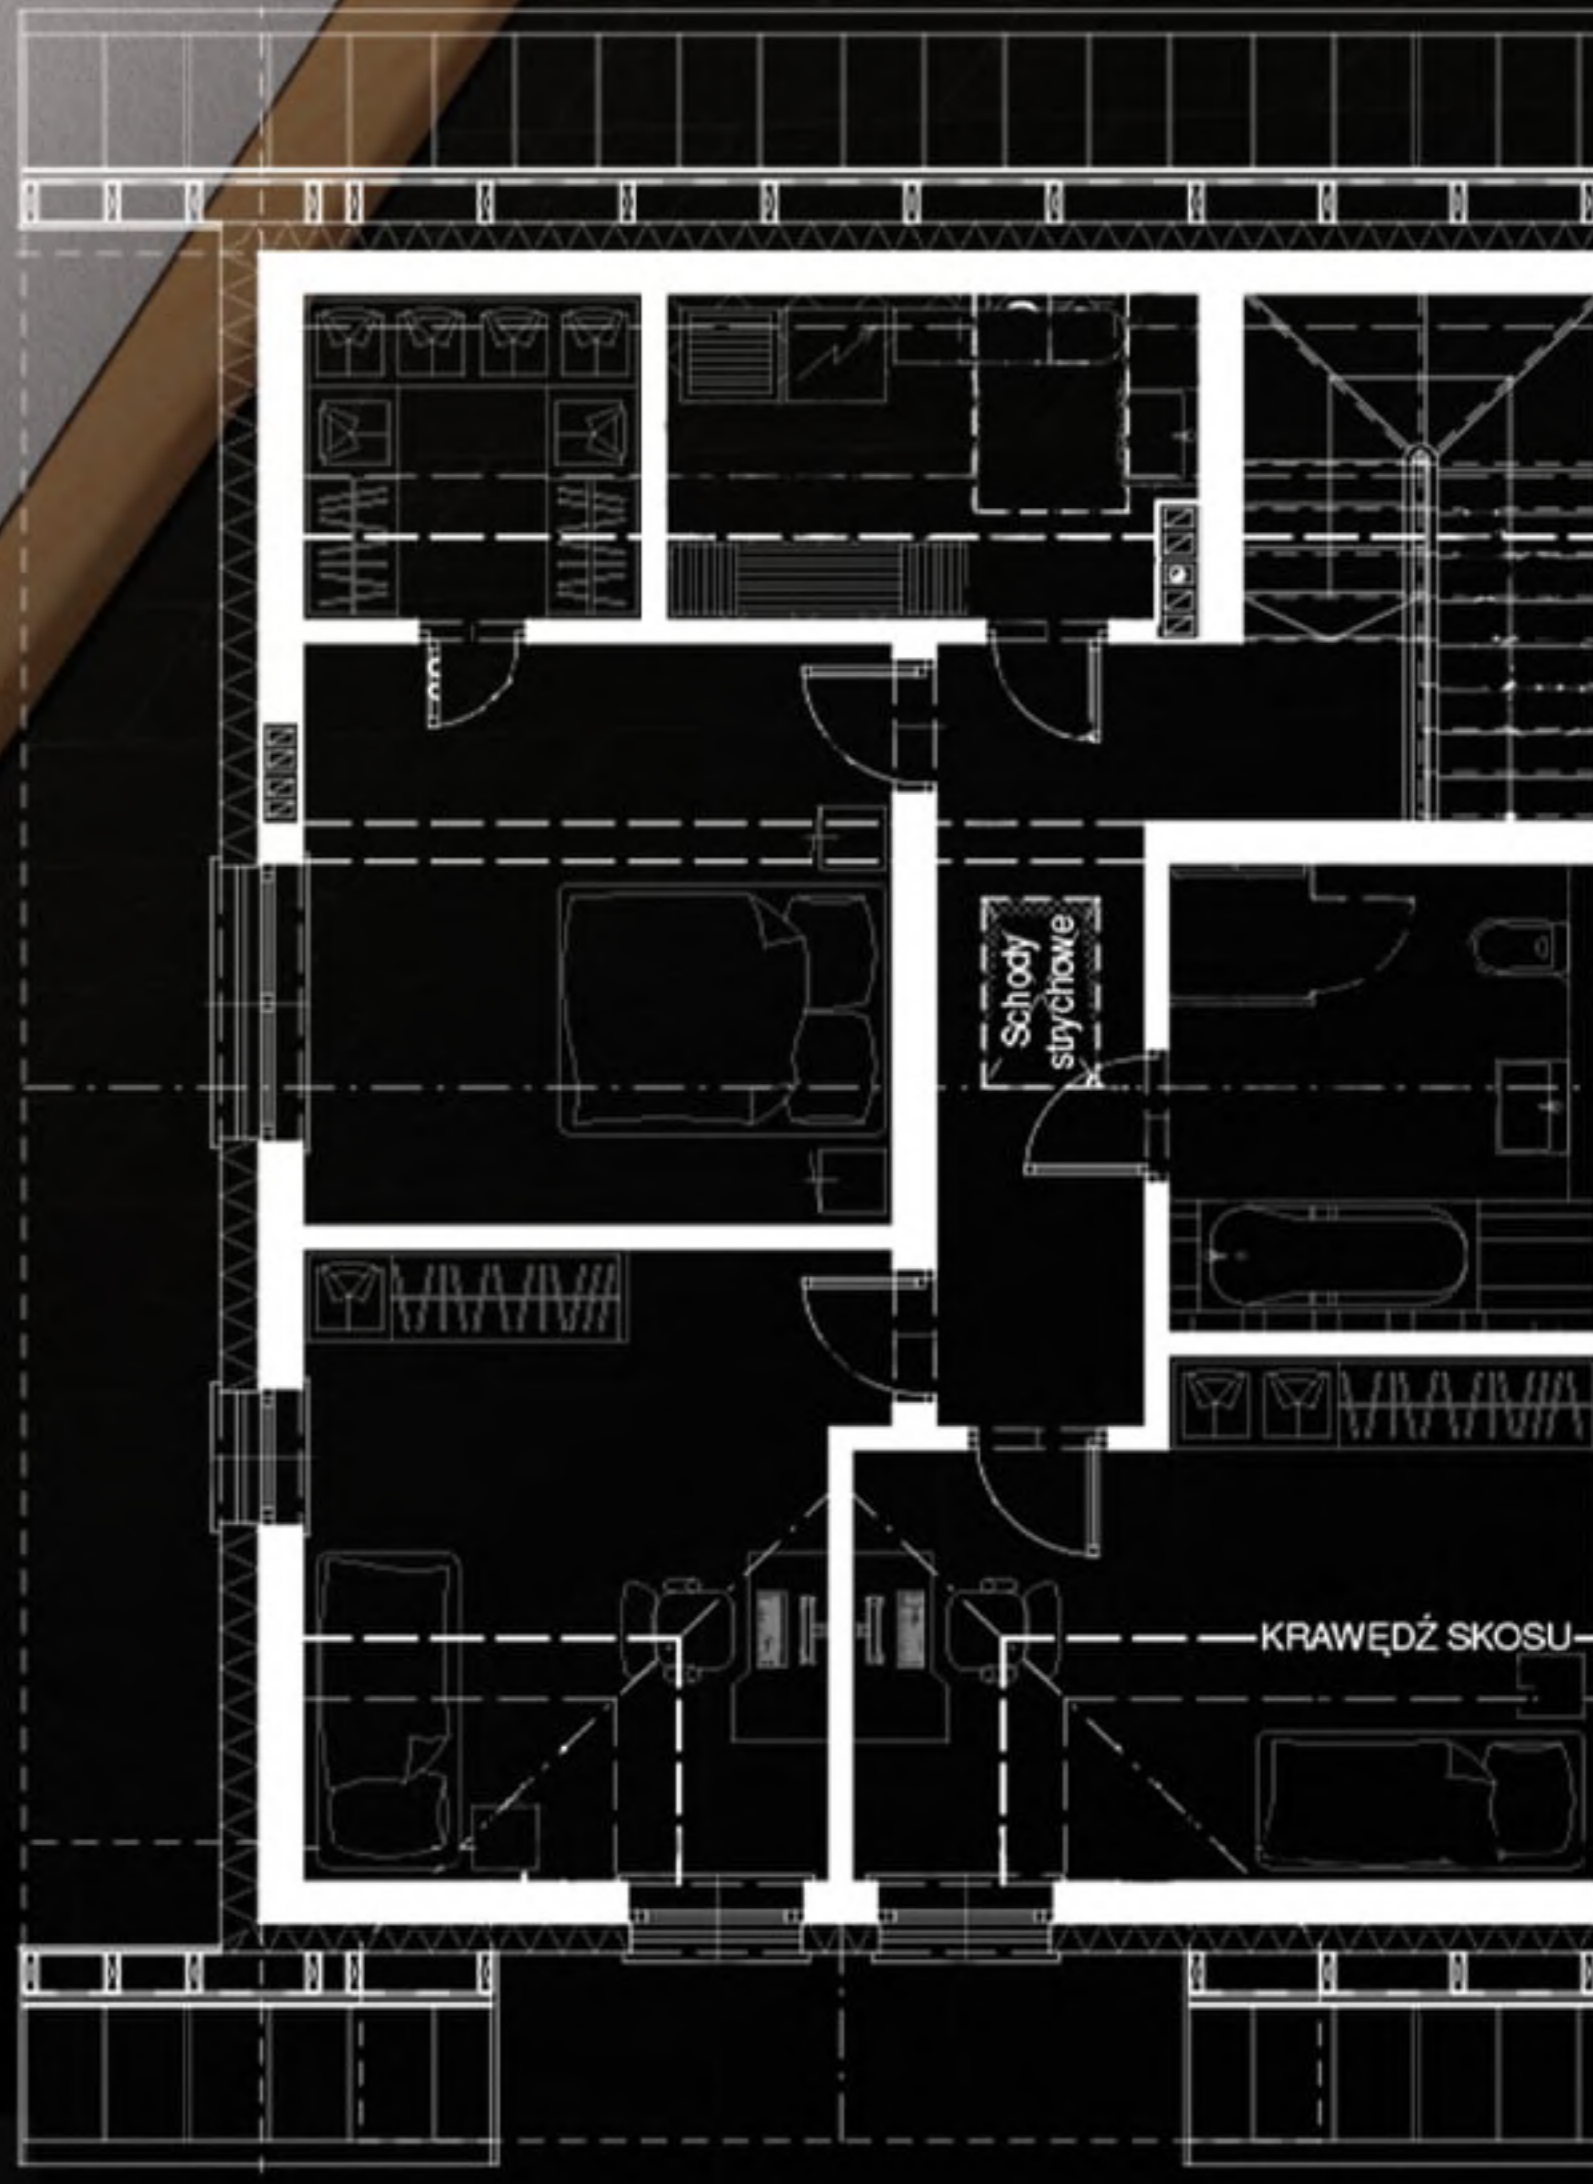

POLANA ROBÓW
NOWY TARG

DOMY I DZIAŁKA O POWIERZCHNI:

219M²

CAŁKOWITA

172M²

UŻYTKOWA

OK. **500M²**

DZIAŁKA

WWW.POLANAROBOW.PL

RZUT SUTERENY

POLANA ROBÓW
NOWY TARG

RZUT PARTER

POLANA ROBÓW
NOWY TARG

RZUT PIERWSZE PIĘTRO

POLANA ROBÓW
NOWY TARG

RZUT SUTERENY

RZUT PARTER

RZUT PIERWSZE PIĘTRO

MOŻLIWY PODZIAŁ NA TRZY APARTAMENTY
RZUT SUTERENY

POLANA ROBÓW
NOWY TARG

MOŻLIWY PODZIAŁ NA TRZY APARTAMENTY

RZUT PARTER

18

POLANA ROBÓW
NOWY TARG