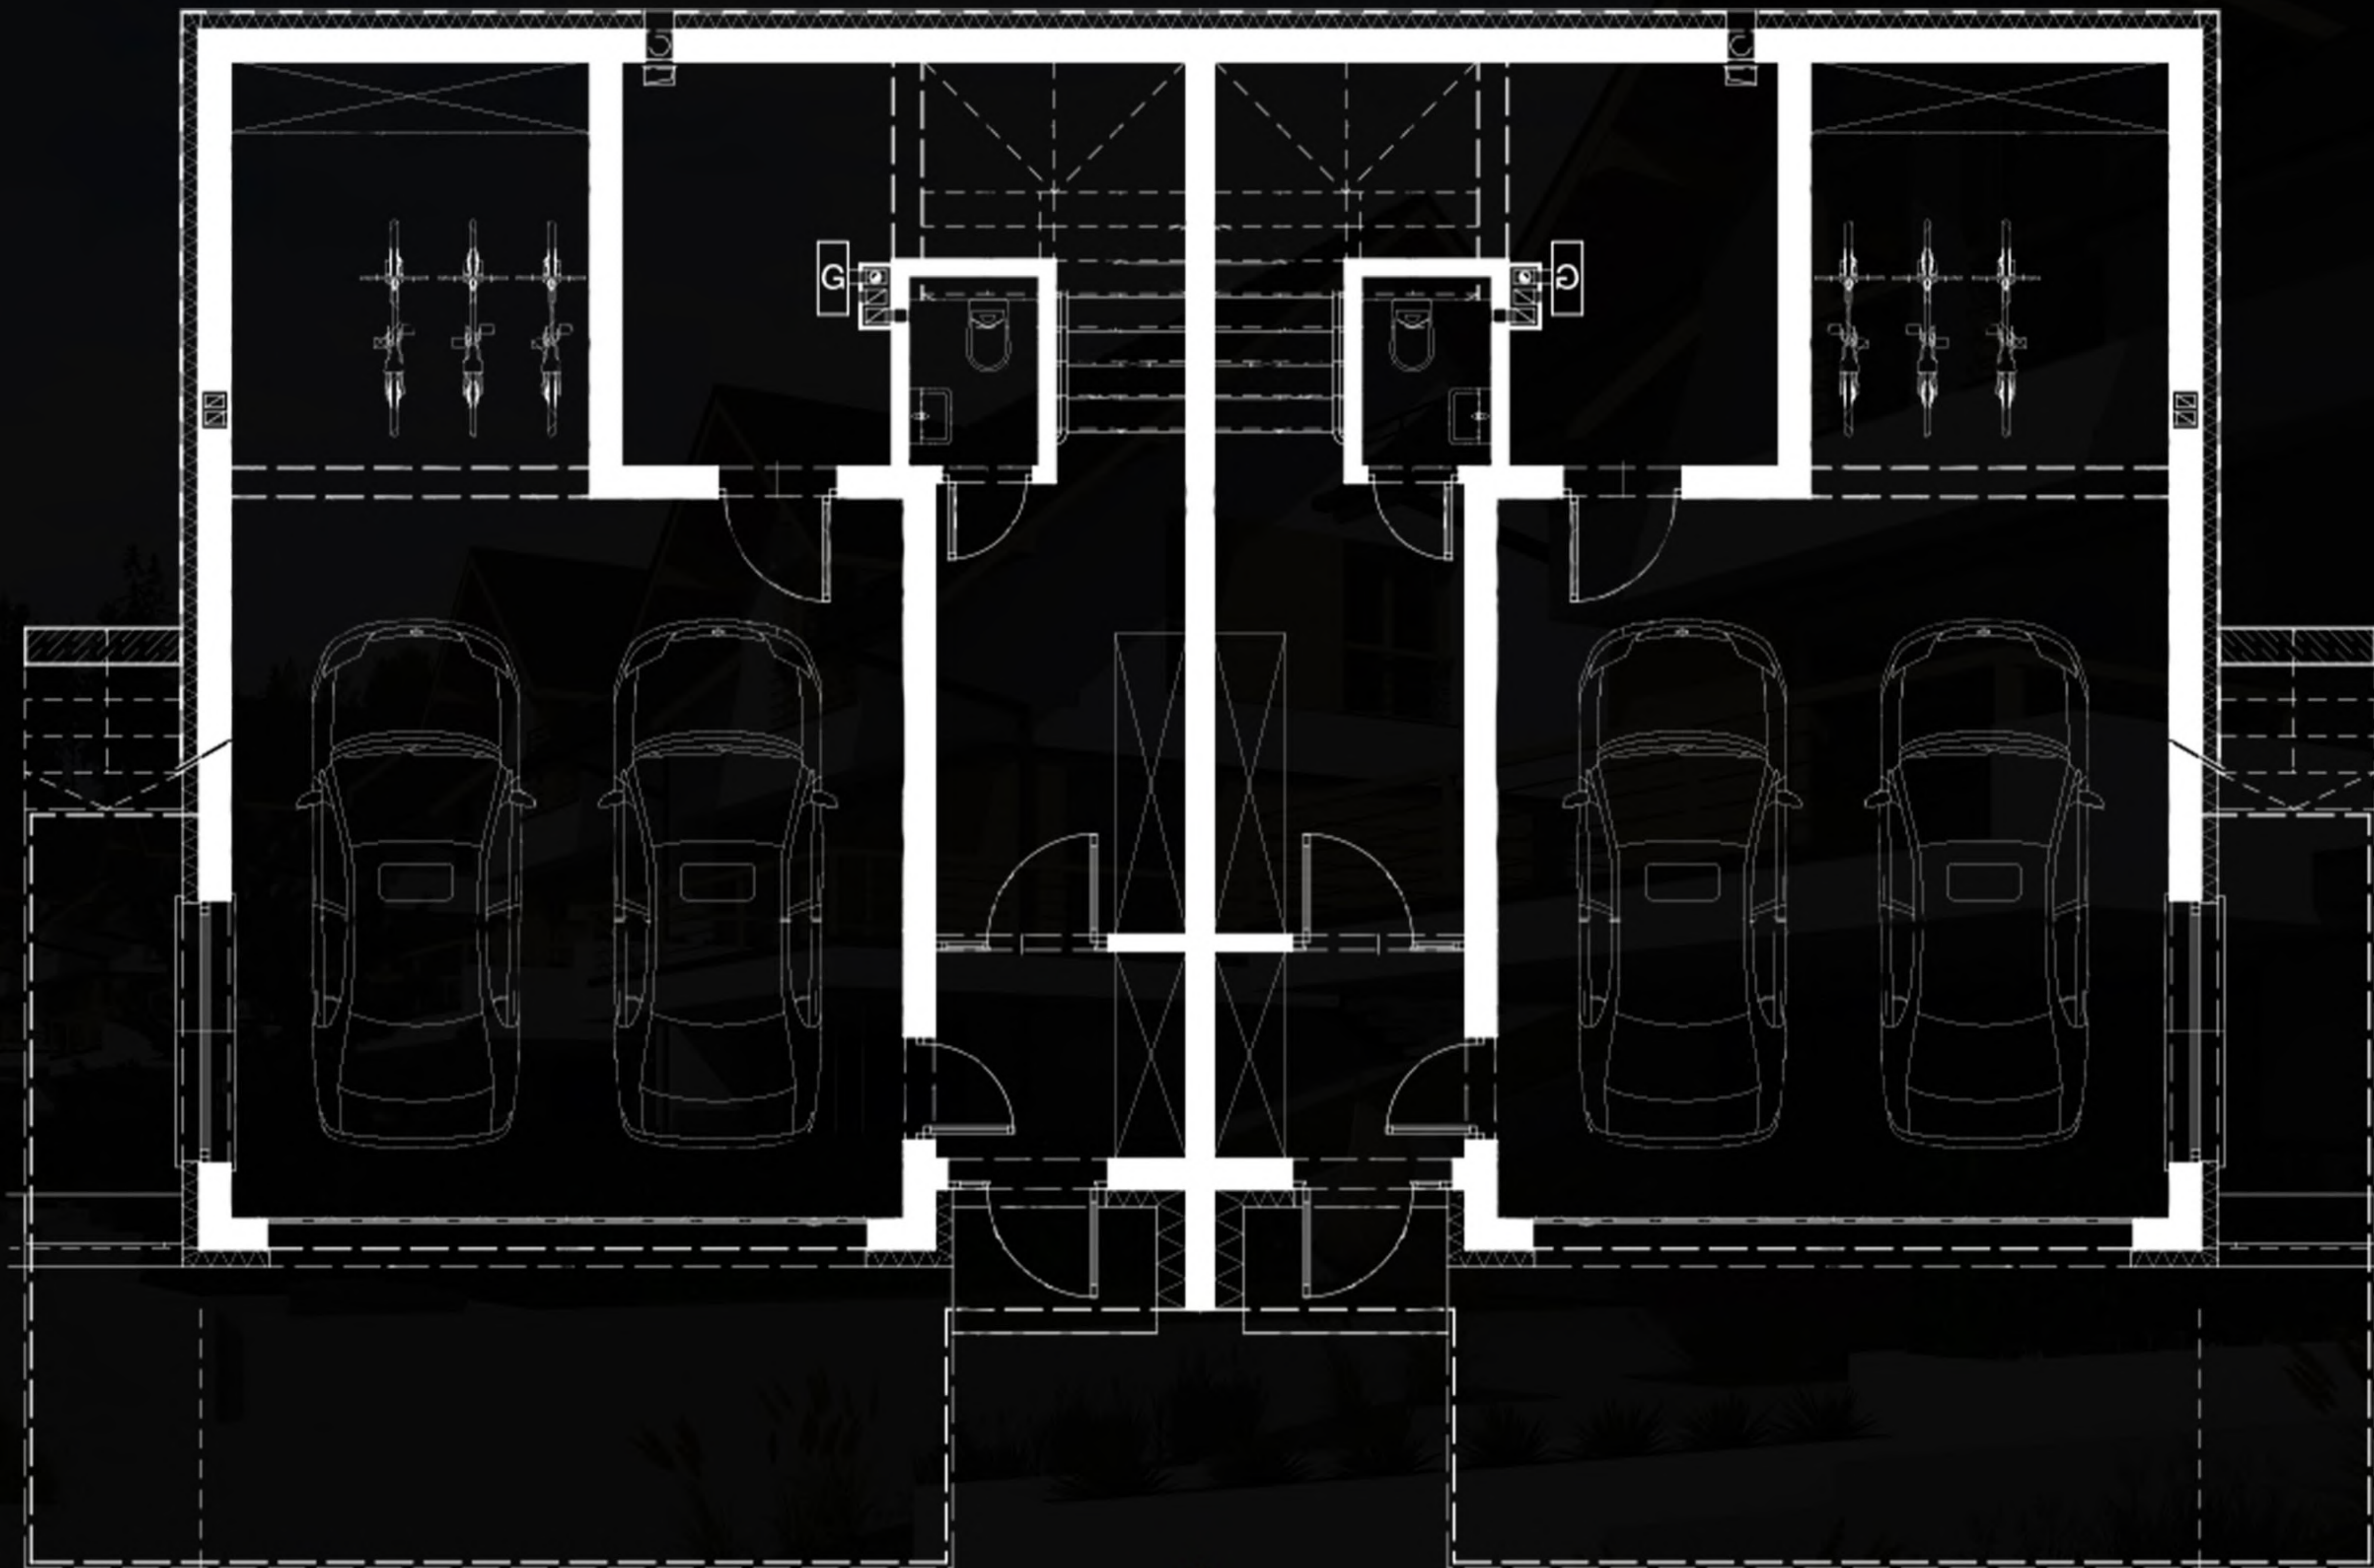

POLANA ROBÓW
NOWY TARG

DOMY I DZIAŁKA O POWIERZCHNI:

219M²

CAŁKOWITA

172M²

UŻYTKOWA

OK. **500M²**

DZIAŁKA

RZUT PARTER

RZUT PIERWSZE PIĘTRO

MOŻLIWY PODZIAŁ NA TRZY APARTAMENTY
RZUT SUTERENY

POLANA ROBÓW
NOWY TARG

MOŻLIWY PODZIAŁ NA TRZY APARTAMENTY

RZUT PARTER

18

POLANA ROBÓW
NOWY TARG