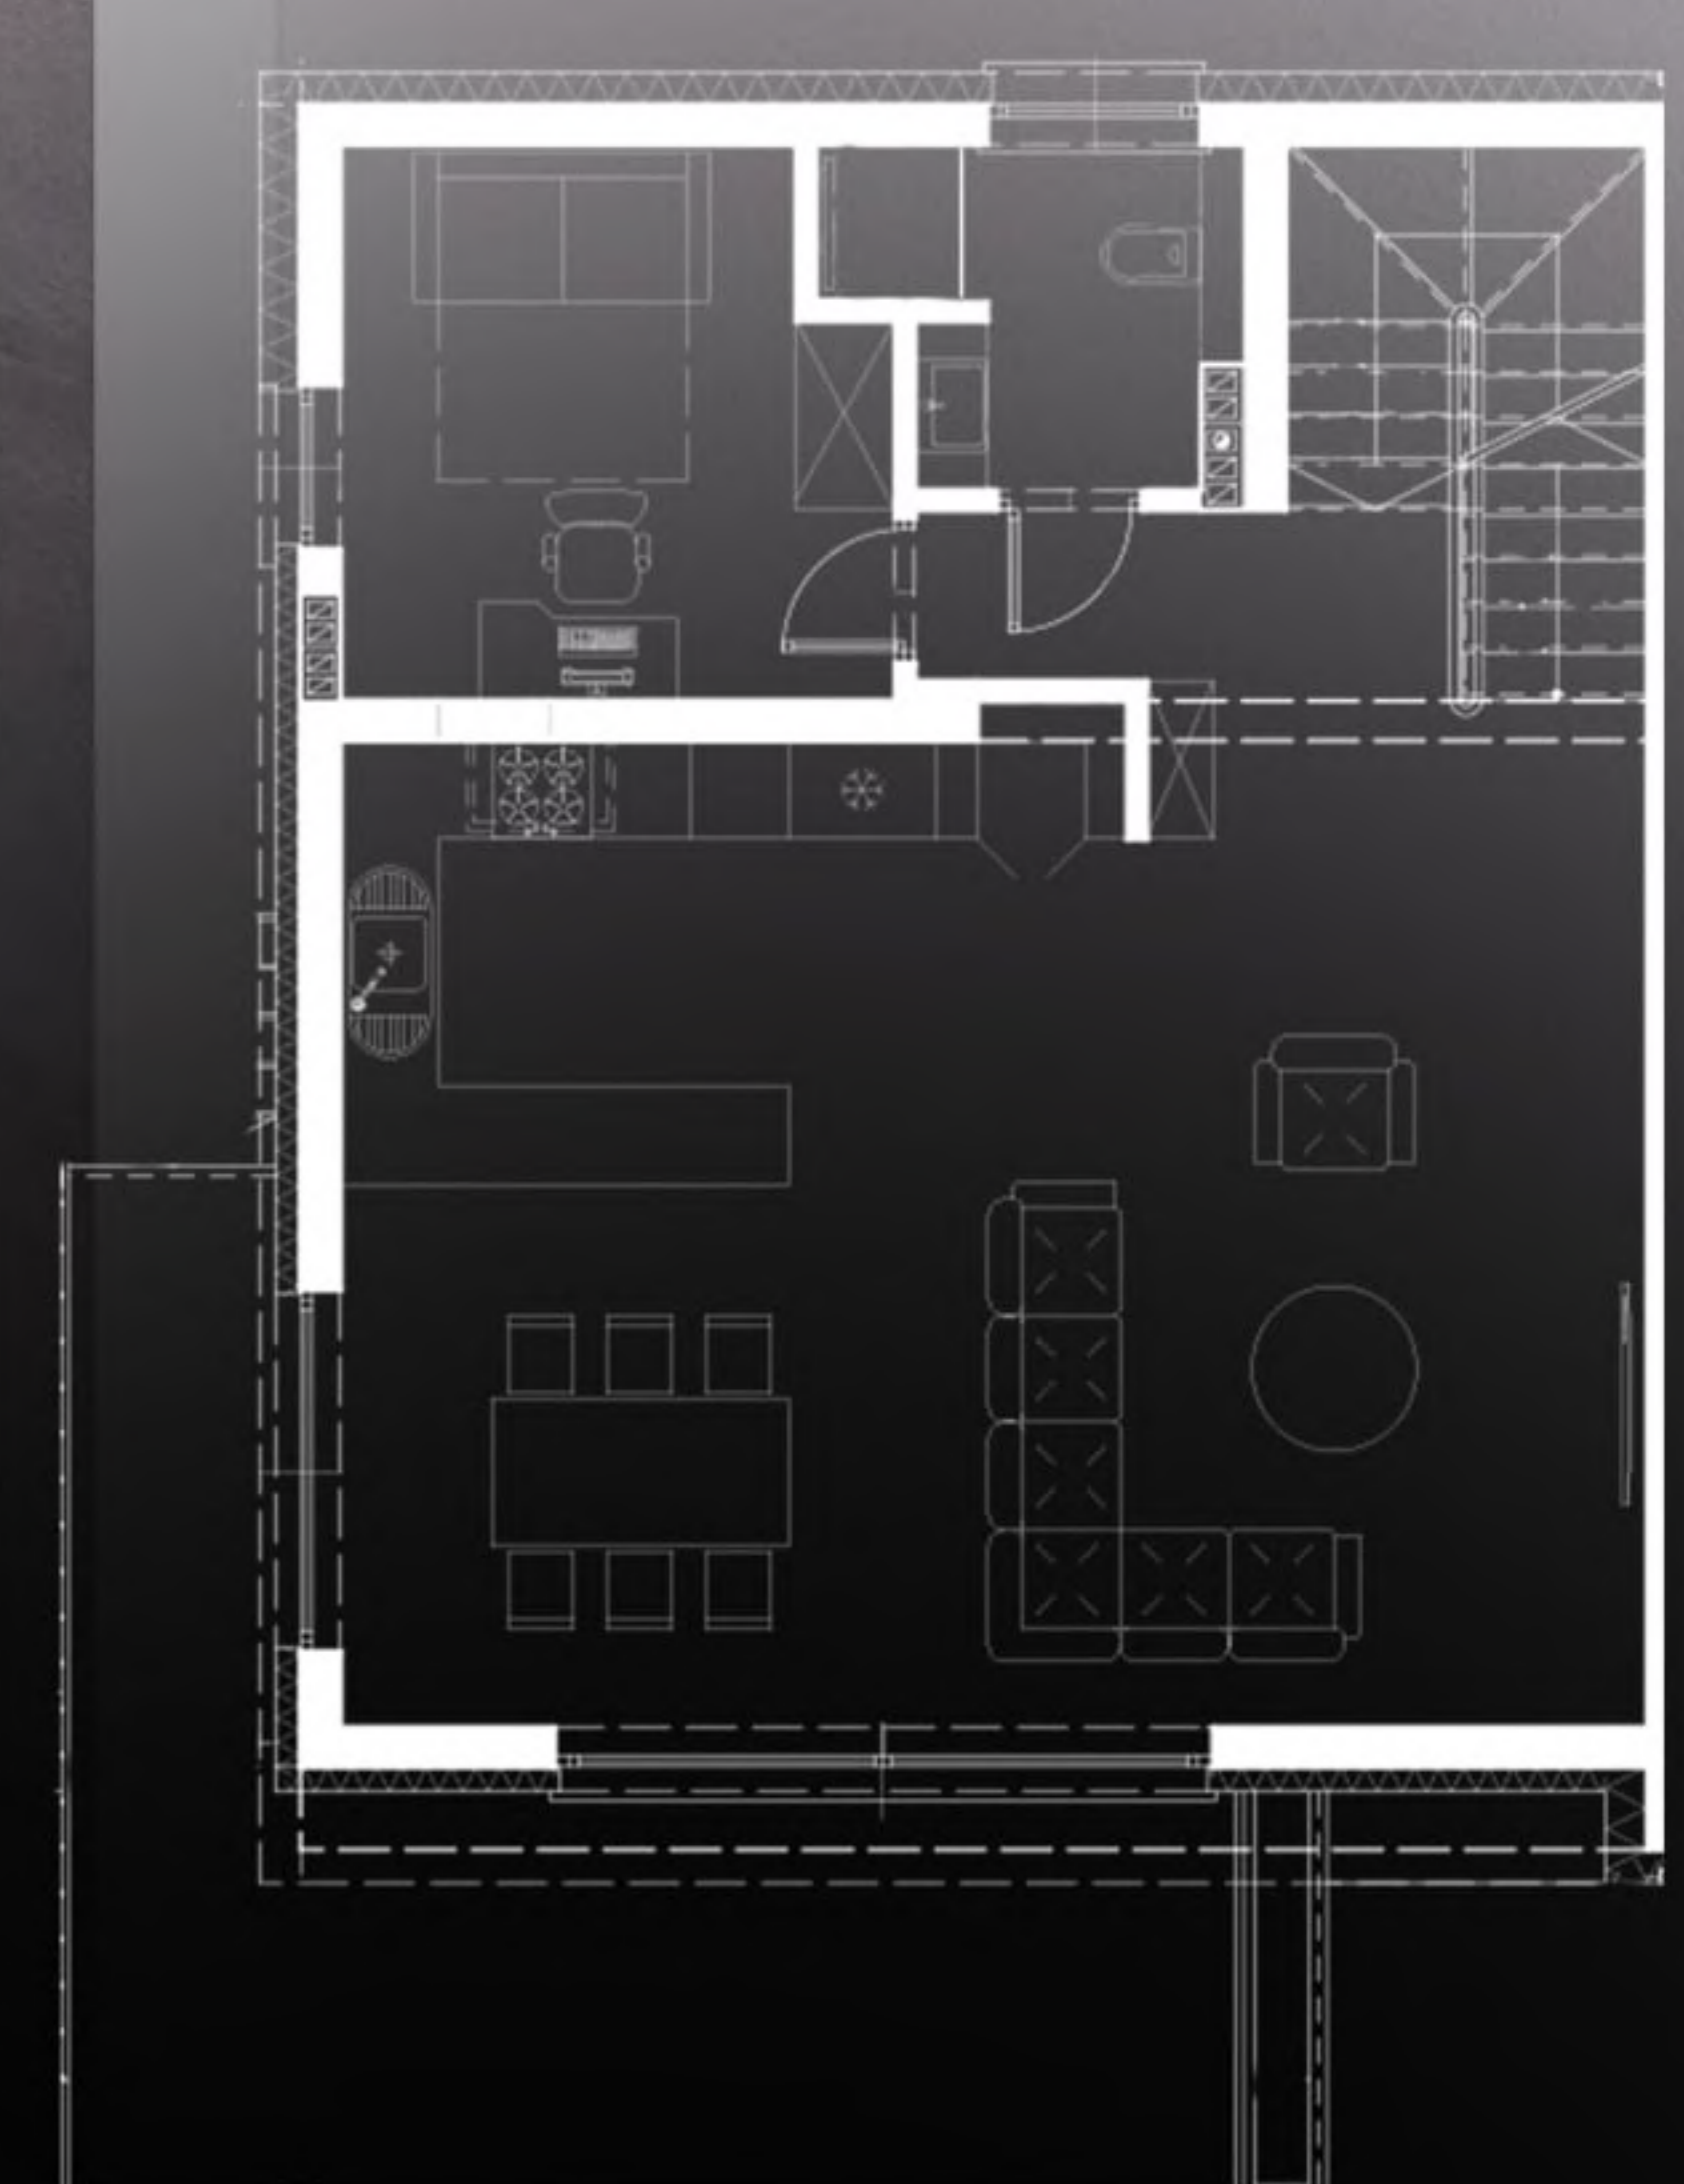

POLANA ROBÓW
NOWY TARG

DOMY I DZIAŁKA O POWIERZCHNI:

219M²

CAŁKOWITA

172M²

UŻYTKOWA

OK. **500M²**

DZIAŁKA

WWW.POLANAROBOW.PL

RZUT SUTERENY

POLANA ROBÓW
NOWY TARG

RZUT PARTER

POLANA ROBÓW
NOWY TARG

RZUT PIERWSZE PIĘTRO

POLANA ROBÓW
NOWY TARG

RZUT SUTERENY

RZUT PARTER

RZUT PIERWSZE PIĘTRO

MOŻLIWY PODZIAŁ NA TRZY APARTAMENTY
RZUT SUTERENY

POLANA ROBÓW
NOWY TARG

MOŻLIWY PODZIAŁ NA TRZY APARTAMENTY

RZUT PARTER

18

POLANA ROBÓW
NOWY TARG