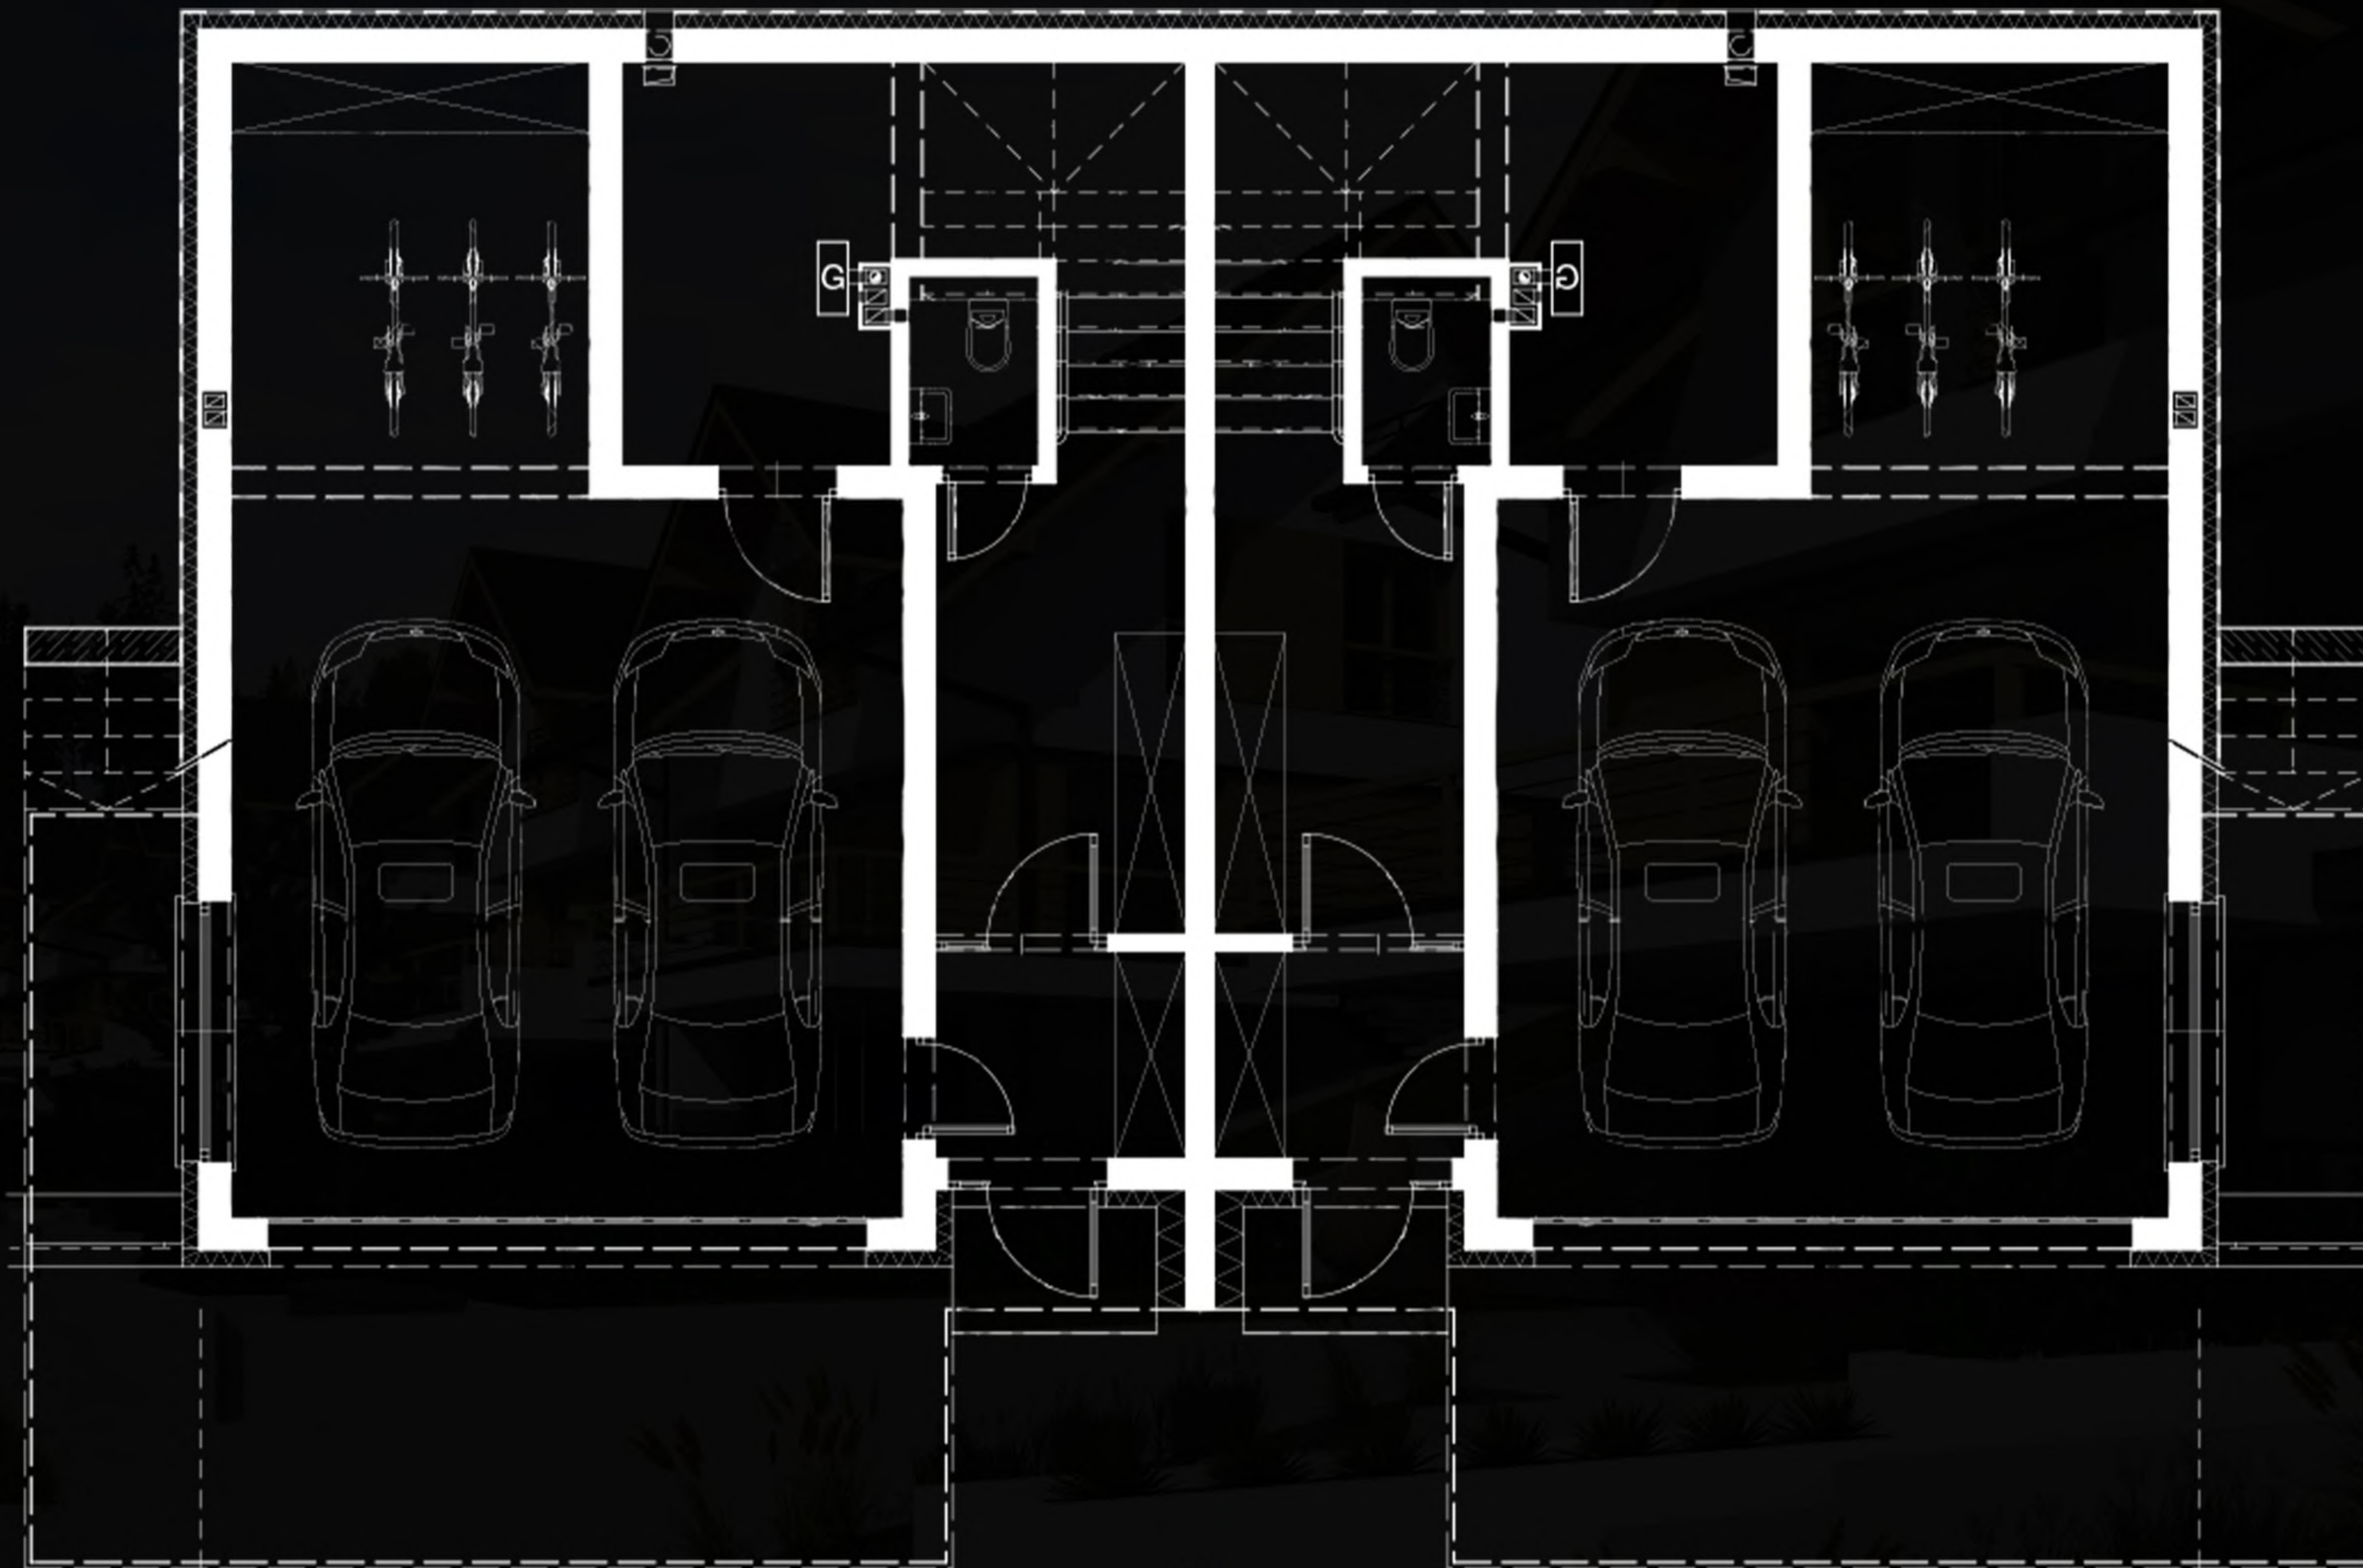

RZUT SUTERENY

POLANA ROBÓW
NOWY TARG