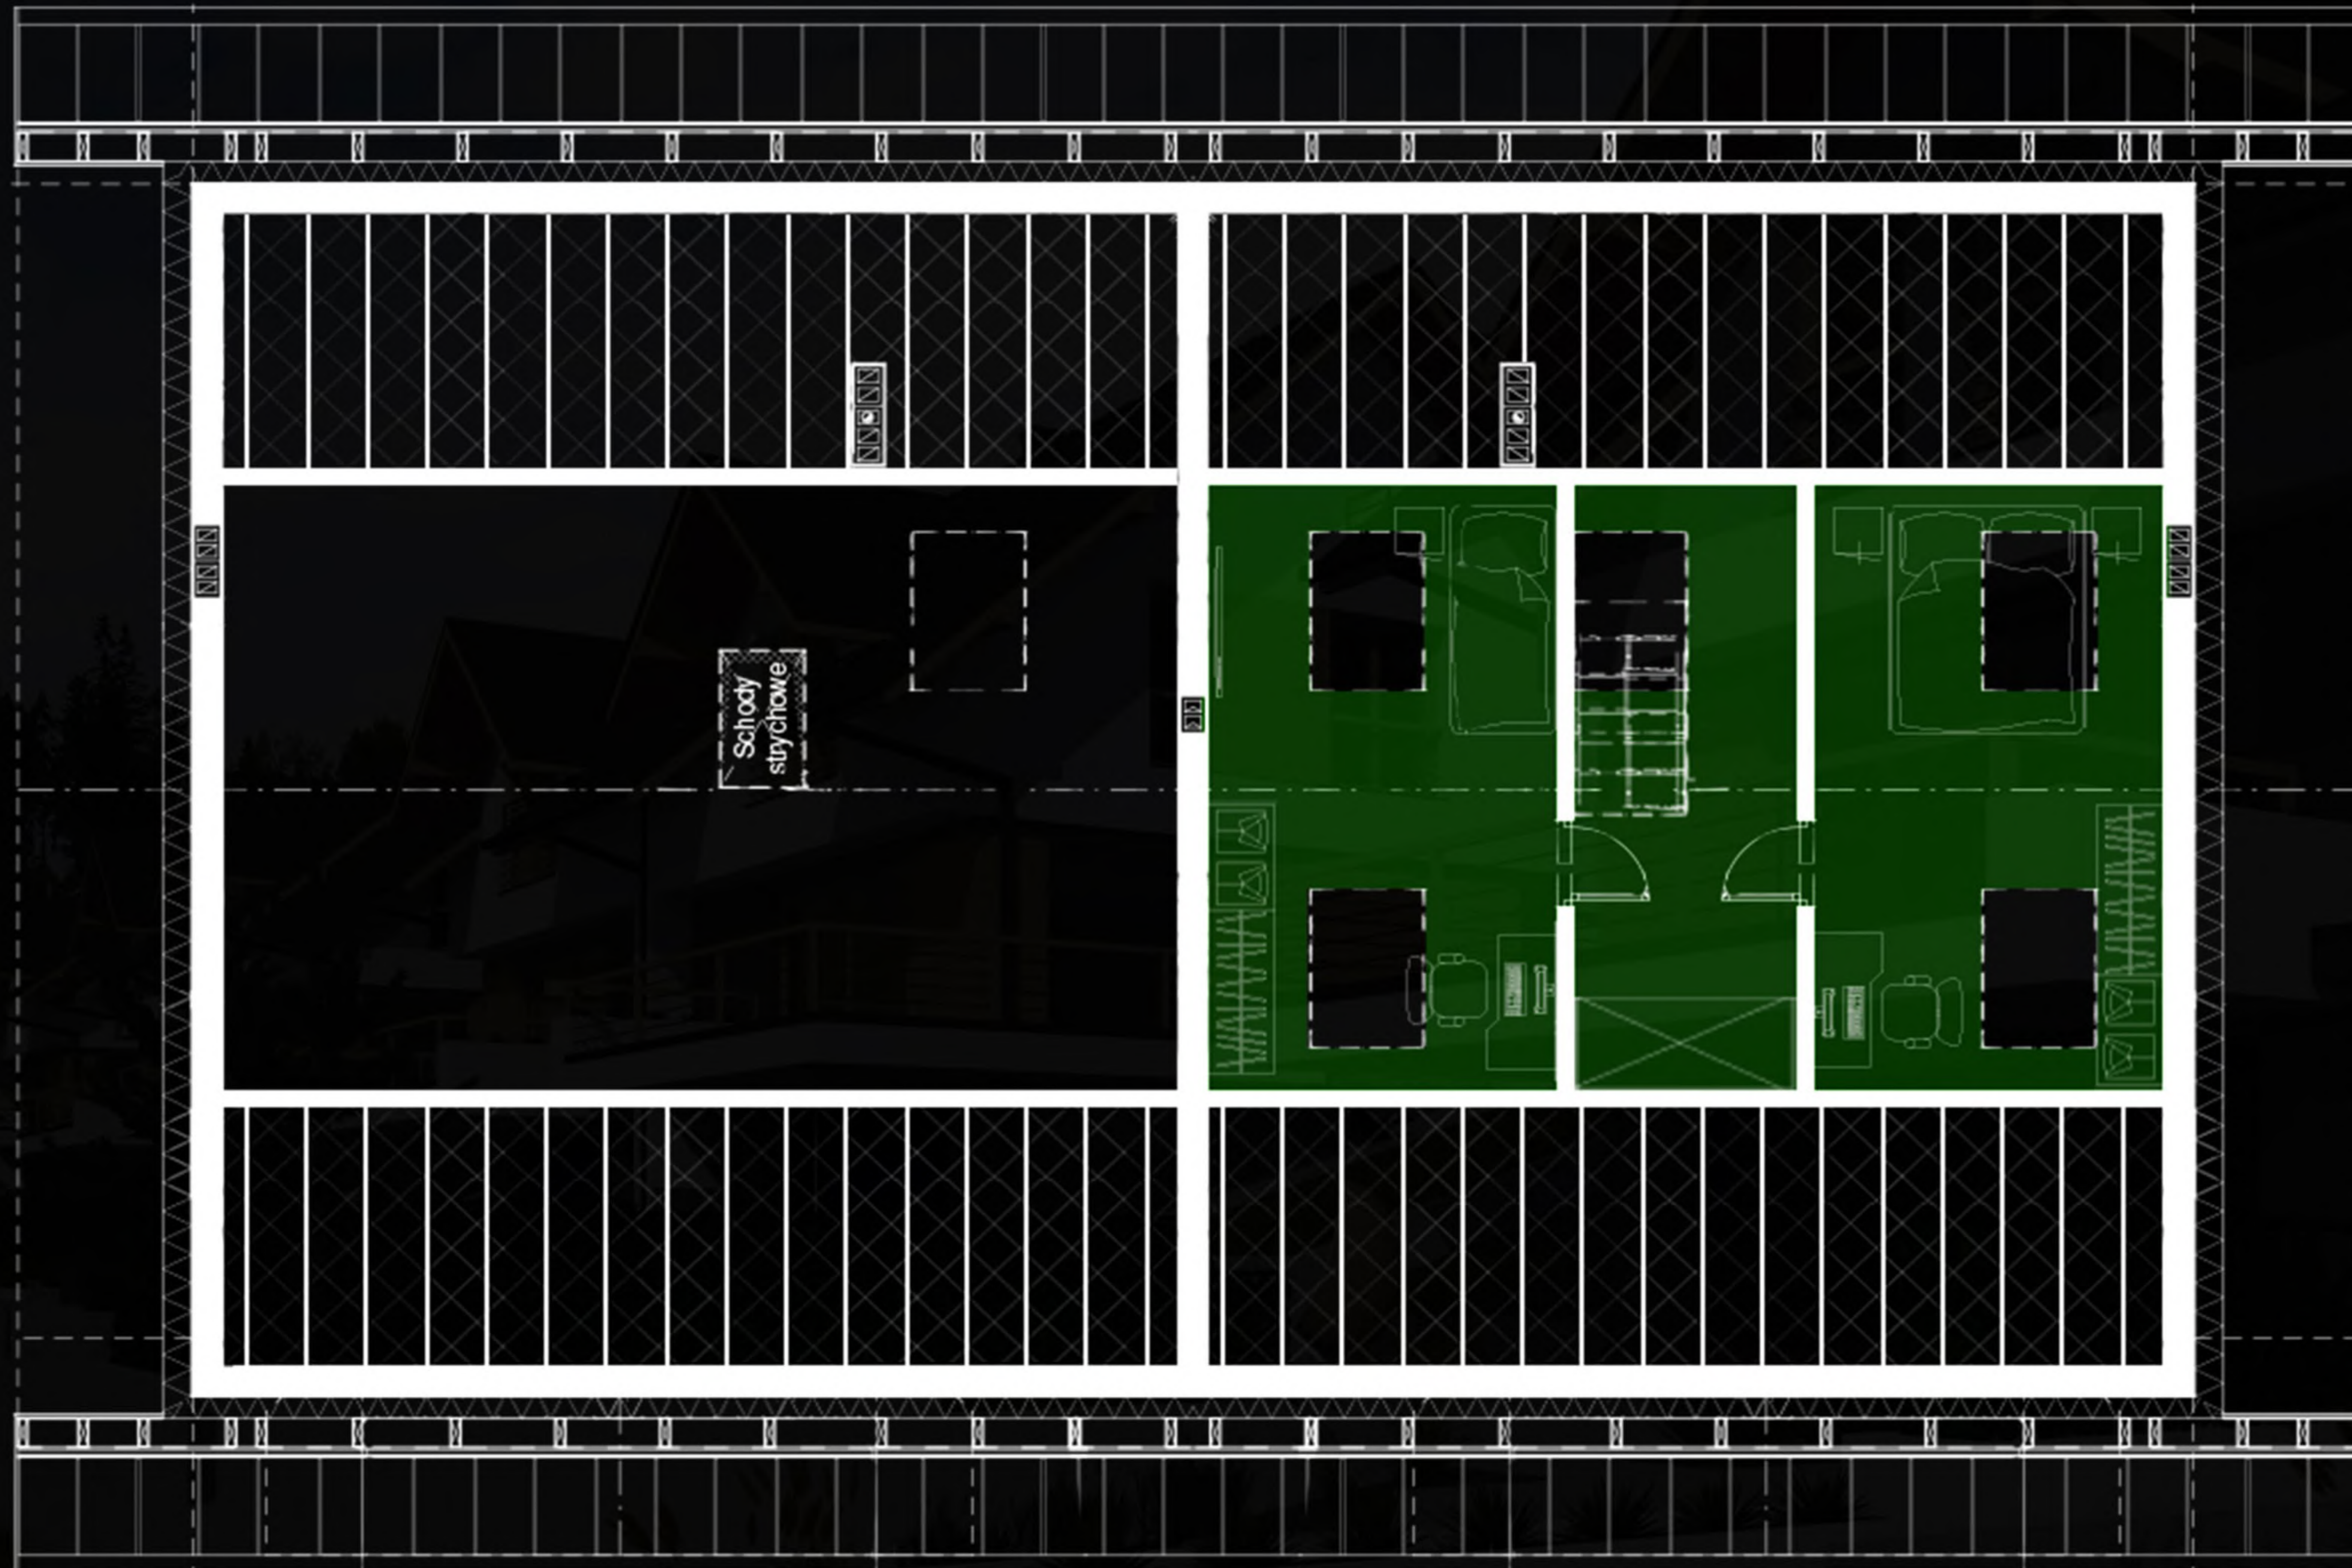

MOŻLIWY PODZIAŁ NA TRZY APARTAMENTY
RZUT PODDASZE

POLANA ROBÓW
NOWY TARG