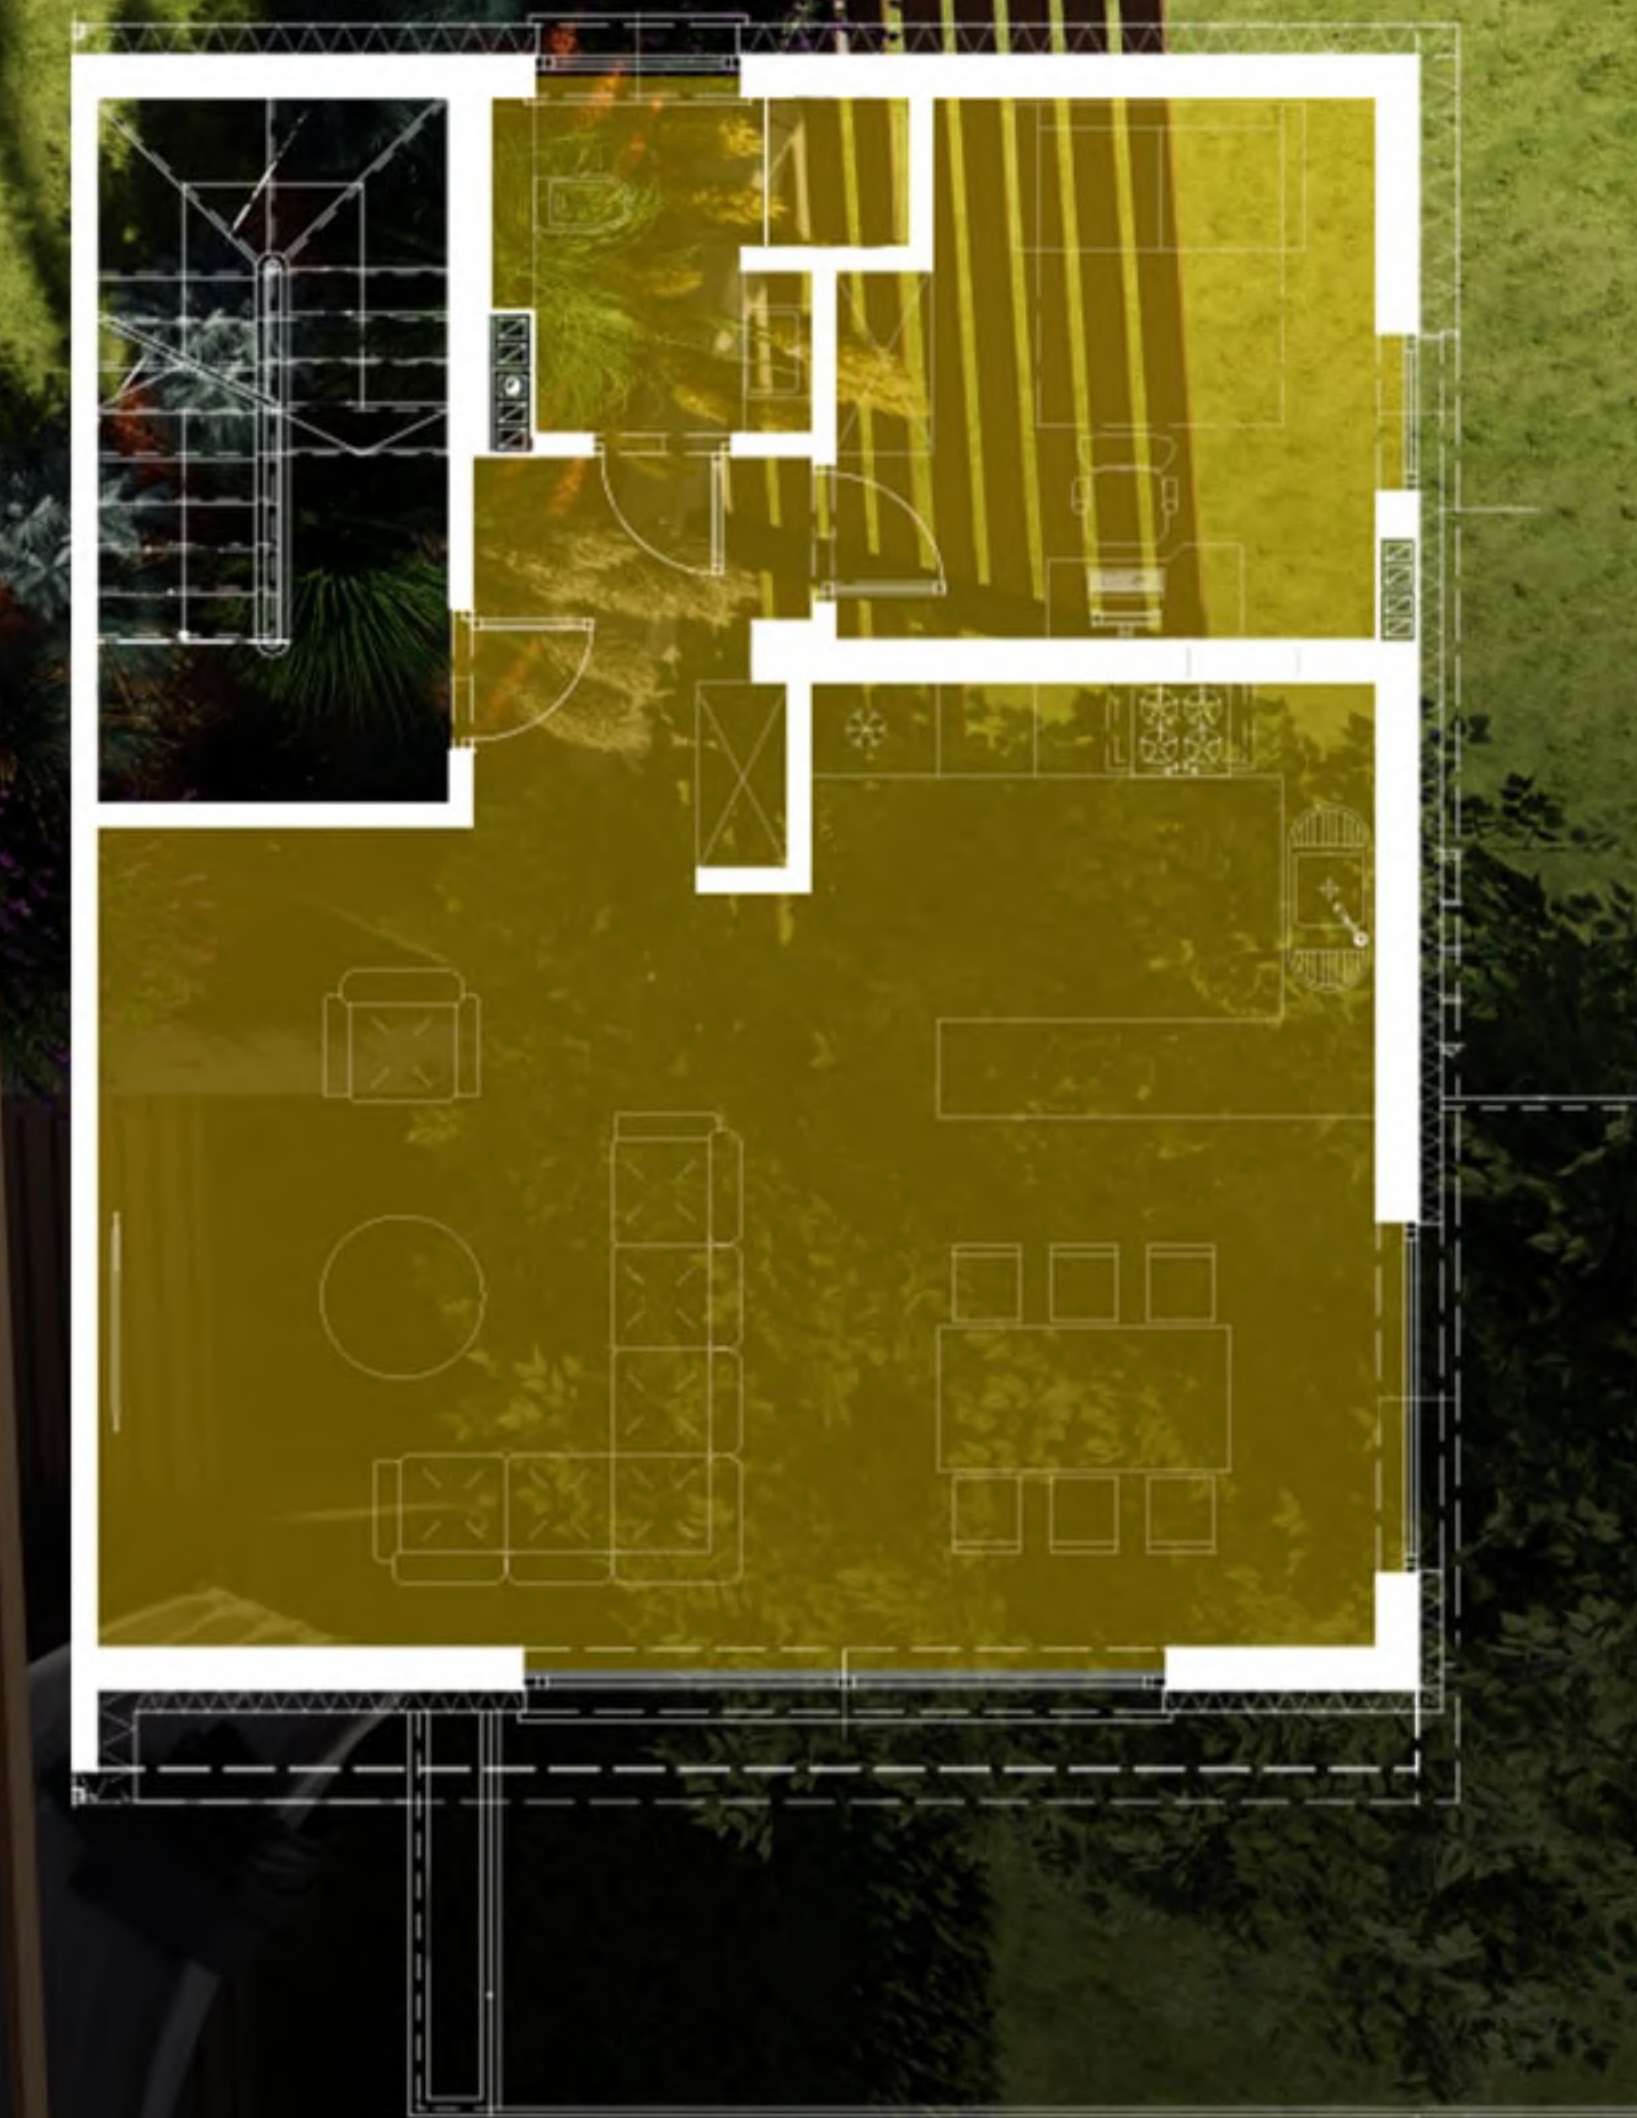

POLANA ROBÓW
NOWY TARG

DOMY I DZIAŁKA O POWIERZCHNI:

219M²

CAŁKOWITA

172M²

UŻYTKOWA

OK. **500M²**

DZIAŁKA

RZUT PARTER

RZUT PIERWSZE PIĘTRO

MOŻLIWY PODZIAŁ NA TRZY APARTAMENTY
RZUT SUTERENY

POLANA ROBÓW
NOWY TARG

MOŻLIWY PODZIAŁ NA TRZY APARTAMENTY

RZUT PARTER

18

POLANA ROBÓW
NOWY TARG

MOŻLIWY PODZIAŁ NA TRZY APARTAMENTY
RZUT PIERWSZE PIĘTRO

POLANA ROBÓW
NOWY TARG

MOŻLIWY PODZIAŁ NA TRZY APARTAMENTY
RZUT PODDASZE

POLANA ROBÓW
NOWY TARG

RZUT SUTERENY
MOŻLIWY PODZIAŁ NA TRZY APARTAMENTY

RZUT PIERWSZE PIĘTRO